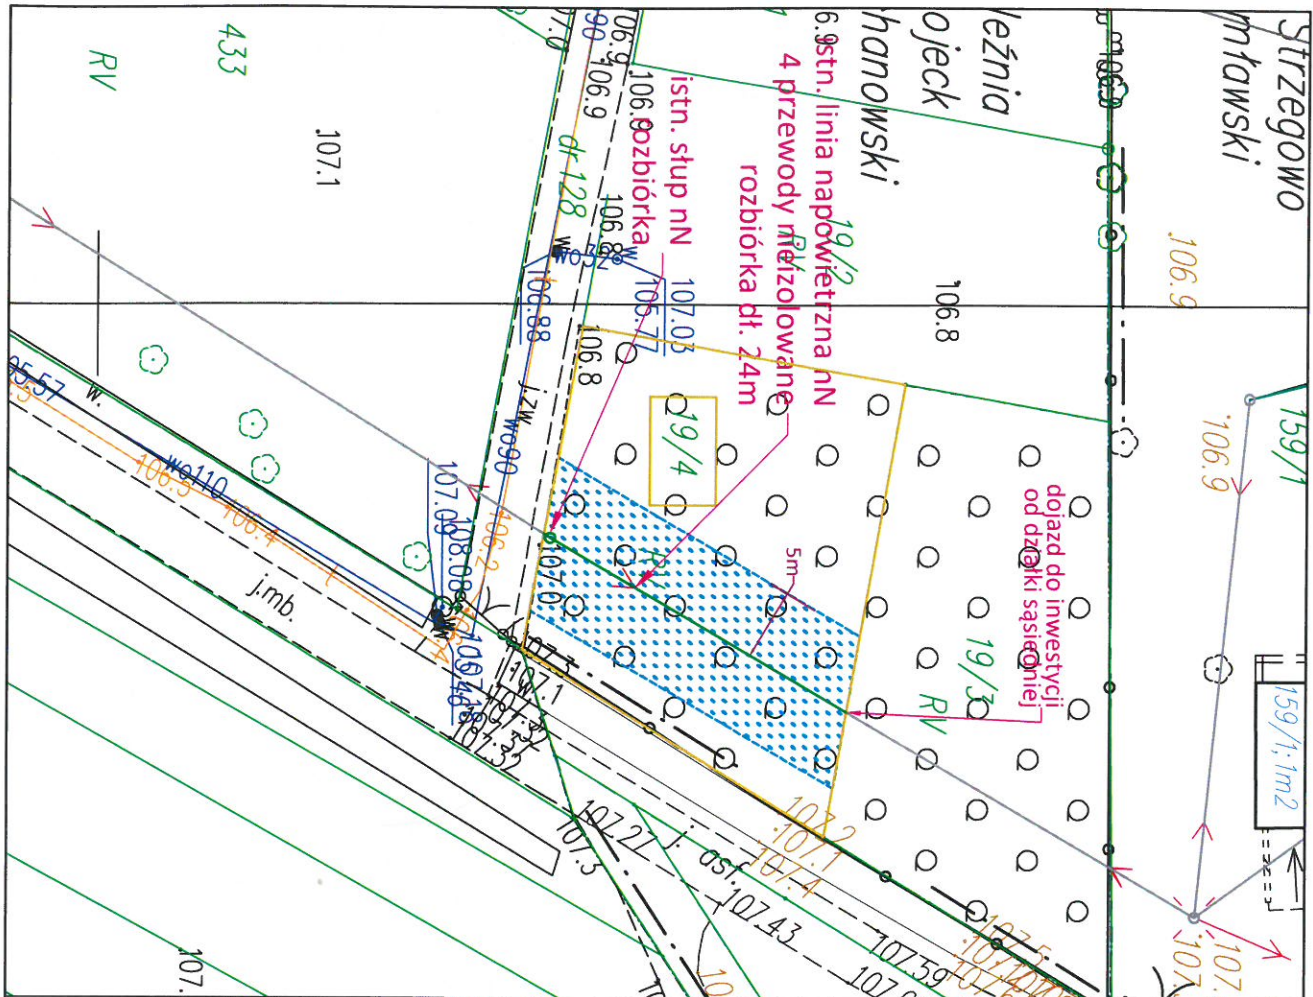

Niższa mapa stanowi załącznik nr 1 decyzji  
starosty ciechanowskiego znak GW.N. 821.2.3.2022  
z dnia 05.07.2022 r.

STAROSTWO POWIATOWE

Dane lokalizacyjne		
Nr działki ewidencyjnej	06 - 400 Cieczanów	
Nr i nazwa obrębu ewidencyjnego	0027 Żelaznia	
Nr i nazwa jednostki ewidencyjnej	140203_5 Gilnojeck	
Nazwa powiatu	ciechanowski	
Nazwa województwa	mazowieckie	
<b>Wykaz urządzeń elektroenergetycznych</b>		
Lp.	Nazwa infrastruktury elektroenergetycznej	Długość
1	Rozbiórka sieci napowietrznej nn	24m
<b>Zestawienie powierzchni</b>		
Powierzchnia gruntu przewidziana do zajęcia na czas wykonywania robót		244,8m <sup>2</sup>

<p><b>Investor:</b> PGE Dystrybucja S.A. 20-340 Lublin, ul. Garbarska 21A</p> <p><b>Nazwa obiektu:</b> Sieć elektroenergetyczna niskiego napięcia</p>	
<p><b>Projektował:</b> Paweł Kowalczyk</p>	<p><b>Nr uprawnień:</b> LOD/1927/POOE/12</p>
<p><b>Asystował:</b> Karolina Rzepka</p>	<p><b>Nr uprawnień:</b></p>
<p><b>Tytuł rysunku:</b> Plan usytuowania urządzeń elektroen. Określenie powierzchni</p>	
<p><b>Data:</b> 11.2021</p>	<p><b>Skala:</b> 1:500</p>
<p><b>Nr rysunku:</b> E-01</p>	<p><b>Nr strony:</b> .....</p>