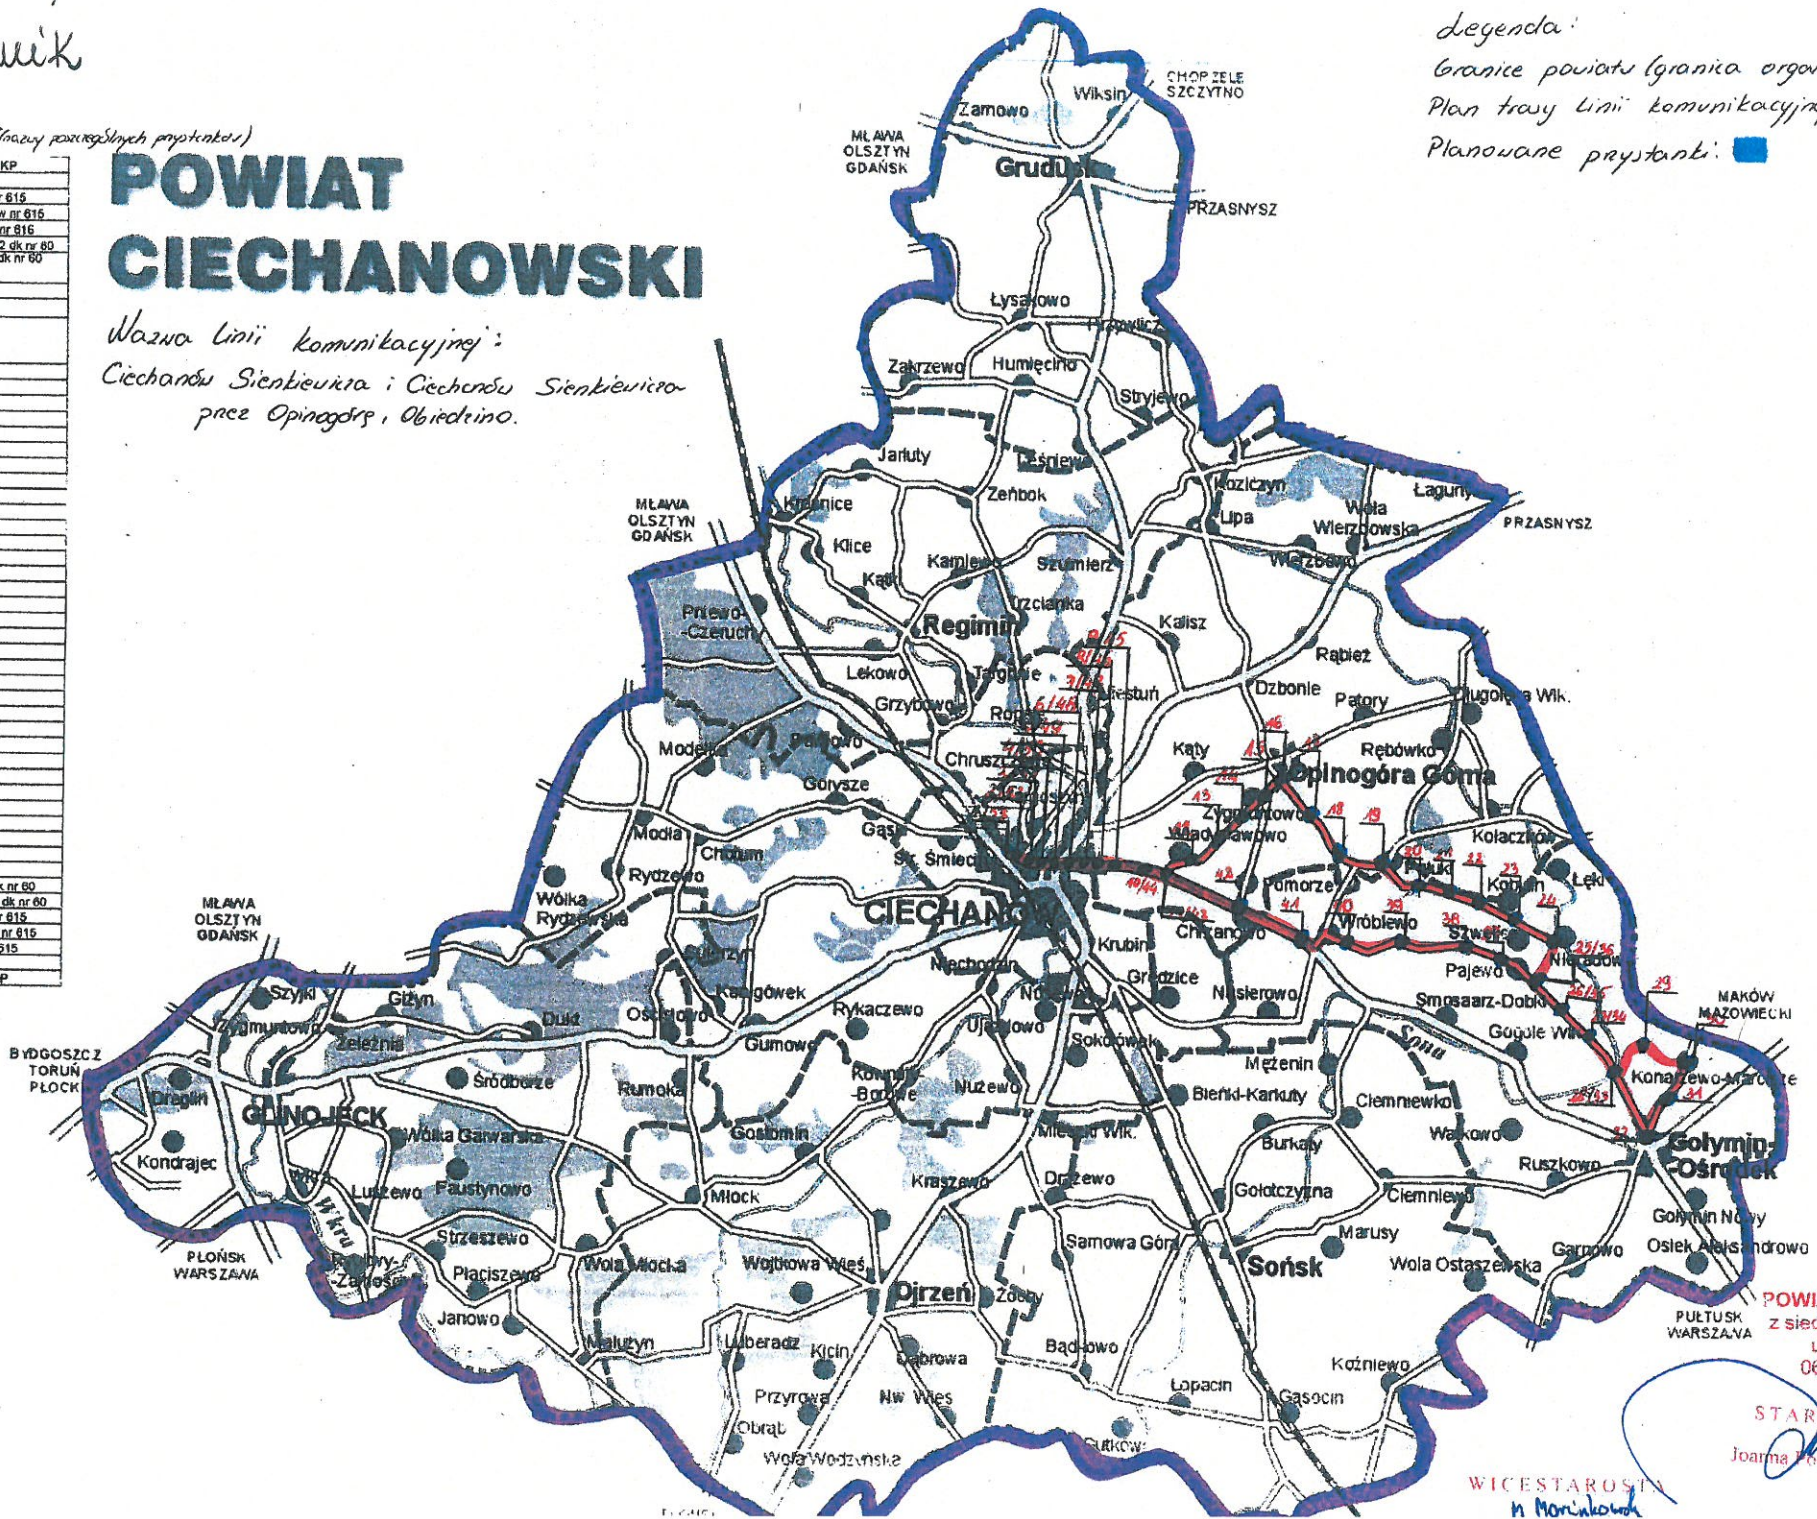

POWIAT CIECHANOWSKI

Ważna linia komunikacyjna:
Ciechanów Sienkiewicza i Ciechanów Sienkiewicza
przez Opinogóra, Obiedkino.

Legenda:

Granice powiatu (granica organizatora)

Plan trasy linii komunikacyjnej

Planowane przystanki

POWIAT CIECHANOWSKI
z siedzibą w Ciechanowie
ul. 17 Stycznia 7
06-400 Ciechanów

STAROSTA

Joanna Piłocka-Rak

WICESTAROSTA
M. Morcinowski