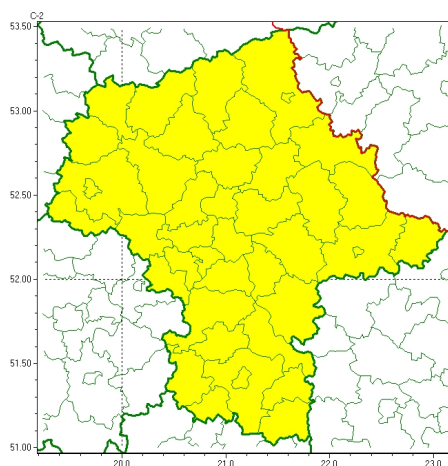

Zasięg ostrzeżeń w województwie

Burze z gradem
2023-07-19 22:36

WOJEWÓDZTWO MAZOWIECKIE OSTRZEŻENIA METEOROLOGICZNE ZBIORCZO NR 141 WYKAZ OBOWIĄZUJĄCYCH OSTRZEŻEŃ o godz. 22:36 dnia 19.07.2023

Zjawisko/Stopień zagrożenia	Burze z gradem/1
Obszar (w nawiasie numer ostrzeżenia dla powiatu)	powiaty: białobrzeski(51), ciechanowski(43), garwoliński(55), gostyniński(40), grodziski(48), grójecki(51), kozienicki(52), legionowski(43), lipski(52), łosicki(51), makowski(45), miński(47), mławski(46), nowodworski(42), ostrołęcki(47), Ostrołęka(47), ostrowski(46), otwocki(47), piaseczyński(47), Płock(41), płocki(41), płoński(40), pruszkowski(47), przasnyski(47), przysuski(52), pułtuski(43), Radom(54), radomski(54), Siedlce(52), siedlecki(52), sierpecki(40), sochaczewski(42), sokołowski(48), szydłowiecki(57), Warszawa(45), warszawski zachodni(46), węgrowski(48), wołomiński(45), wyszkowski(45), zwoleński(54), uromiński(45), yradowski(48)
Ważność	od godz. 11:00 dnia 20.07.2023 do godz. 20:00 dnia 20.07.2023
Prawdopodobieństwo	80%
Przebieg	Prognozowane są burze, którym miejscami będą towarzyszyć opady deszczu od 15 mm do 25 mm oraz porywy wiatru do 80 km/h. Miejscami grad. Silne porywy wiatru będą towarzyszyć również chmurom konwekcyjnym, niekiedy z wyładowaniami atmosferycznymi.
SMS	IMGW-PIB OSTRZEŻEGA: BURZE Z GRADEM/1 mazowieckie (wszystkie powiaty) od 11:00/20.07 do 20:00/20.07.2023 deszcz 25 mm, grad, porywy 80 km/h. Dotyczy powiatów: wszystkie powiaty.
RSO	Woj. mazowieckie (wszystkie powiaty), IMGW-PIB wydał ostrzeżenie pierwszego stopnia o burzach z gradem
Uwagi	Brak.