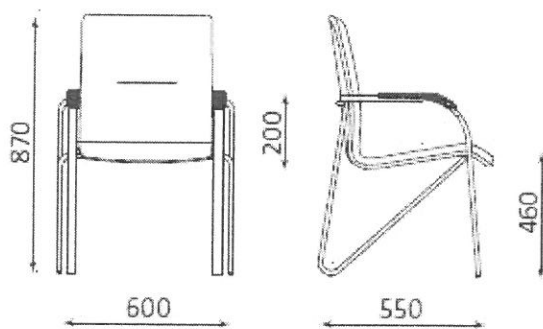

**Załącznik Nr 1  
Do Zapytania  
ofertowego**

**Szczegółowy opis przedmiotu zamówienia**

<b>Nazwa</b>	<b>Opis</b>
<b>Szafa na dokumenty</b>	<ul style="list-style-type: none"><li>- Kolor olcha,</li><li>wymiary 2990/1400/435 , wymiary +/- 5% , z drzwiami przesuwными,</li><li>- szafa ze ścianką działową po środku ,</li><li>- z 4 półkami na segregatory po każdej stronie,</li><li>- wykonana z płyty 18 mm,</li><li>- wykończona obrzeżami PCV min. 1 mm,</li><li>- z dwoma zamkami patentowymi,</li><li>- uchwyty meblowymi metalowymi, dwupunktowymi,</li><li>- cokół o wys. 60 mm.</li><li>- Plecy szafy z płyty pilśniowej.</li></ul>
<b>Biurko</b>	<p>Kolor- olcha,</p> <ul style="list-style-type: none"><li>- wymiary wys.760/szer.1300/głęb.600 mm, wymiary +/- 10%</li><li>- blat prostokątny, półka pod całym blatem</li><li>- pod blatem półka,</li><li>- z prawej strony szuflada i szafka z półką zamykana drzwiczkami na zamek patentowy,,</li><li>- korpus płyta meblowa laminowana grubości 18 mm,</li><li>- obrzeża wykończone PCV grubości min. 2 mm,</li><li>- uchwyty meblowe metalowe,</li><li>- cokół o wys. 60 mm...</li></ul> <p><b>Obraz poglądowy</b></p> 
<b>Krzesło obrotowe</b>	<ul style="list-style-type: none"><li>- z podłokotnikami, z regulacją wysokości siedziska.</li><li>- tapicerka - Kolor czarny,</li><li>- nośność 100 kg</li><li>- Szerokość: 59 cm</li><li>- Głębokość: 65 cm</li></ul>

- Maksymalna wysokość: 108 cm
- Szerokość siedziska: 49 cm
- Głębokość siedziska: 42 cm
- Minimalna wysokość siedziska: 38 cm

**Obraz poglądowy**

**Krzesło**

**Wymiary**

Wymiary +/- 5%

nośność 100 kg

Siedzisko i oparcie - miękkie, tapicerowane oparcie, oparcie tapicerowane z obydwu stron w kolorze czarnym , plamoodporne