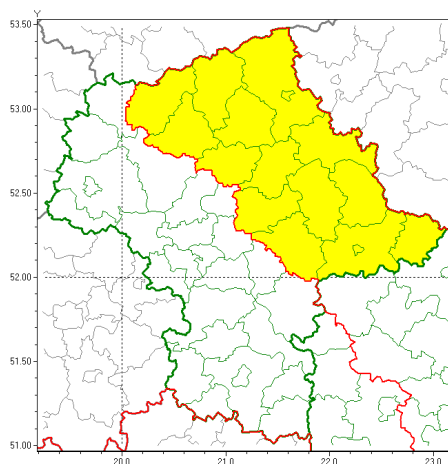

Zasięg ostrzeżeń w województwie

Burze z gradem
2020-07-17 09:19

WOJEWÓDZTWO MAZOWIECKIE
OSTRZEŻENIA METEOROLOGICZNE ZBIORCZO NR 119
WYKAZ OBOWIĄZUJĄCYCH OSTRZEŻEŃ
o godz. 09:19 dnia 17.07.2020

Zjawisko/Stopień zagrożenia	Burze z gradem/1
Obszar (w nawiasie numer ostrzeżenia dla powiatu)	powiaty: ciechanowski(52), łosicki(65), makowski(58), miński(63), mławski(52), ostrołęcki(58), Ostrołęka(58), ostrowski(62), przasnyski(56), pułtuski(58), Siedlce(65), siedlecki(65), sokołowski(64), węgrowski(64), wołomiński(59), wyszkowski(61)
Ważność	od godz. 14:00 dnia 17.07.2020 do godz. 21:00 dnia 17.07.2020
Prawdopodobieństwo	85%
Przebieg	Prognozuje się wystąpienie burz z opadami deszczu miejscami od 20 mm do 30 mm oraz porywami wiatru do 70 km/h. Miejscami grad.
SMS	IMGW-PIB OSTRZEŻEGA: BURZE Z GRADEM/1 mazowieckie (16 powiatów) od 14:00/17.07 do 21:00/17.07.2020 deszcz 30 mm, porywy 70 km/h, grad. Dotyczy powiatów: ciechanowski, łosicki, makowski, miński, mławski, ostrołęcki, Ostrołęka, ostrowski, przasnyski, pułtuski, Siedlce, siedlecki, sokołowski, węgrowski, wołomiński i wyszkowski.
RSO	Woj. mazowieckie (16 powiatów), IMGW-PIB wydał ostrzeżenie pierwszego stopnia o burzach z gradem
Uwagi	Z uwagi na dynamiczną sytuację ostrzeżenie może być aktualizowane.
Dyrektor synoptyk IMGW-PIB	Ilona Bazyluk