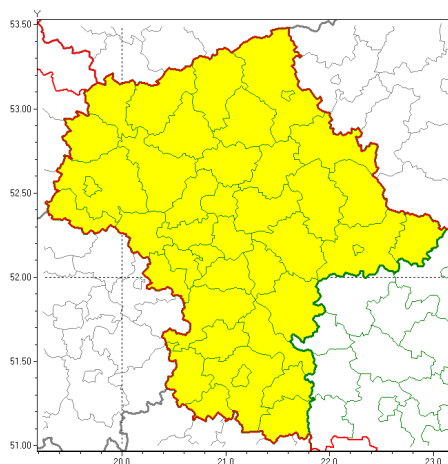

Zasięg ostrzeżeń w województwie

Burze
2020-08-27 05:26

WOJEWÓDZTWO MAZOWIECKIE
OSTRZEŻENIA METEOROLOGICZNE ZBIORCZO NR 143
WYKAZ OBOWIAZUJĄCYCH OSTRZEŻEŃ
o godz. 05:26 dnia 27.08.2020

Zjawisko/Stopień zagrożenia	Burze/1
Obszar (w nawiasie numer ostrzeżenia dla powiatu)	powiaty: białobrzeski(72), ciechanowski(60), garwoliński(82), gostyniński(61), grodziski(64), grójecki(72), kozienicki(82), legionowski(67), lipski(77), łosicki(75), makowski(66), miński(72), mławski(60), nowodworski(62), ostrołęcki(66), Ostrołęka(66), ostrowski(70), otwocki(70), piaseczyński(67), Płock(61), płocki(61), płoński(61), pruszkowski(63), przasnyski(64), przysuski(72), pułtuski(67), Radom(76), radomski(76), Siedlce(75), siedlecki(75), sierpecki(56), sochaczewski(63), sokołowski(74), szydłowiecki(75), Warszawa(64), warszawski zachodni(61), węgrowski(73), wołomiński(67), wyszkowski(69), zwoleński(78), uromiński(58), żyrardowski(65)
Ważność	od godz. 06:00 dnia 27.08.2020 do godz. 21:00 dnia 27.08.2020
Prawdopodobieństwo	90%
Przebieg	Prognozuje się wystąpienie burz z opadami deszczu miejscami od 15 mm do 20 mm, lokalnie 25 mm, oraz porywami wiatru do 90 km/h.
SMS	IMGW-PIB OSTRZEŻENIA: BURZE/1 mazowieckie (wszystkie powiaty) od 06:00/27.08 do 21:00/27.08.2020 deszcz 25 mm, porywy 90 km/h. Dotyczy powiatów: wszystkie powiaty.
RSO	Woj. mazowieckie (wszystkie powiaty), IMGW-PIB wydał ostrzeżenie pierwszego stopnia o burzach
Uwagi	Brak.
Dyrektor synoptyk IMGW-PIB	Agnieszka Prasek