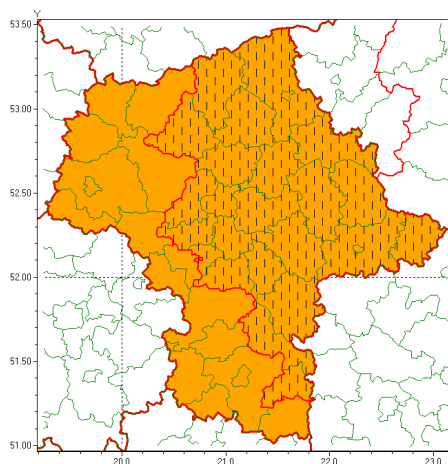

## Zasięg ostrzeżeń w województwie

Burze z gradem  
2021-07-28 12:22**WOJEWÓDZTWO MAZOWIECKIE**  
**OSTRZEŻENIA METEOROLOGICZNE ZBIORCZO NR 150**  
**WYKAZ OBYWÓW ZUCIANYCH OSTRZEŻENIAMI**  
**o godz. 12:22 dnia 28.07.2021**

<b>Zjawisko/Stopień zagrożenia</b>	Burze z gradem/2 ZMIANA
<b>Obszar (w nawiasie numer ostrzeżenia dla powiatu)</b>	powiaty: ciechanowski(76), garwoliński(73), kozienicki(73), legionowski(73), łosicki(79), makowski(80), miński(78), nowodworski(74), ostrołęcki(82), Ostrołęka(82), ostrowski(80), otwocki(75), piaseczyński(73), pruszkowski(71), przasnyski(79), pułtuski(76), Siedlce(79), siedlecki(79), sokołowski(79), Warszawa(73), warszawski zachodni(73), węgrowski(76), wołomiński(74), wyszkowski(74), zwoleński(73)
<b>Ważność</b>	od godz. 14:00 dnia 28.07.2021 do godz. 02:00 dnia 29.07.2021
<b>Prawdopodobieństwo</b>	80%
<b>Przebieg</b>	Prognozowane są burze, którym miejscami będą towarzyszyć opady deszczu od 20 mm do 30 mm, lokalnie do 40 mm oraz porywy wiatru do 100 km/h. Miejscami grad.
<b>SMS</b>	IMGW-PIB OSTRZEŻENIA: BURZE Z GRADEM/2 mazowieckie (25 powiatów) od 14:00/28.07 do 02:00/29.07.2021 deszcz 40 mm, grad, porywy 100 km/h. Dotyczy powiatów: ciechanowski, garwoliński, kozienicki, legionowski, łosicki, makowski, miński, nowodworski, ostrołęcki, Ostrołęka, ostrowski, otwocki, piaseczyński, pruszkowski, przasnyski, pułtuski, Siedlce, siedlecki, sokołowski, Warszawa, warszawski zachodni, węgrowski, wołomiński, wyszkowski i zwoleński.
<b>RSO</b>	Woj. mazowieckie (25 powiatów), IMGW-PIB wydał ostrzeżenie drugiego stopnia o burzach z gradem
<b>Uwagi</b>	Zmiana dotyczy podwyższenia stopnia ostrzeżenia. Ostrzeżenia mogą być aktualizowane.
<b>Zjawisko/Stopień zagrożenia</b>	Burze z gradem/2