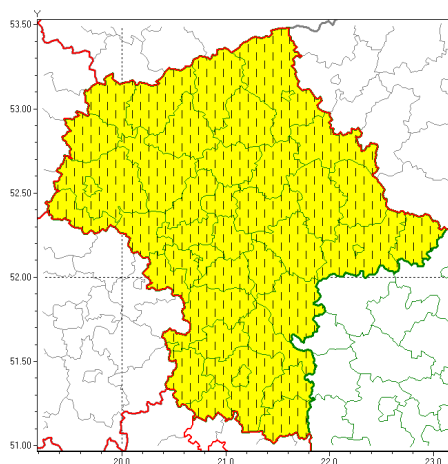

Zasięg ostrzeżeń w województwie

Przymrozki
2021-04-26 14:17

WOJEWÓDZTWO MAZOWIECKIE
OSTRZEŻENIA METEOROLOGICZNE ZBIORCZO NR 72
WYKAZ OBYWÓW ZUJACYCH OSTRZEŻENIA
o godz. 14:17 dnia 26.04.2021

Zjawisko/Stopień zagrożenia	Przymrozki/1 ZMIANA
Obszar (w nawiasie numer ostrzeżenia dla powiatu)	powiaty: białobrzegi(34), ciechanowski(41), garwoliński(36), gostyniński(38), grodzki(37), grójecki(34), kozienicki(35), legionowski(36), lipski(35), łosicki(41), makowski(44), miński(39), mławski(43), nowodworski(38), ostrołęcki(46), Ostrołęka(46), ostrowski(44), otwocki(38), piaseczyński(37), Płock(39), płocki(39), płocki(38), pruszkowski(36), przasnyski(44), przysuski(34), pułtuski(40), Radom(35), radomski(35), Siedlce(41), siedlecki(41), sierpecki(43), sochaczewski(36), sokołowski(41), szydłowiecki(34), Warszawa(35), warszawski zachodni(37), węgrowski(39), wołomiński(35), wyszkowski(38), zwoleński(35), uromiński(41), yaradowski(37)
Ważność	od godz. 14:17 dnia 26.04.2021 do godz. 08:00 dnia 28.04.2021
Prawdopodobieństwo	80%
Przebieg	Miejscami prognozowany jest spadek temperatury powietrza do około -4°C, przy gruncie lokalnie do około -6°C; w nocy z wtorku na środę spadek temperatury powietrza do około -2°C, przy gruncie lokalnie do około -4°C. Temperatura maksymalna w dzień od 7°C do 10°C.
SMS	IMGW-PIB OSTRZEŻENIA: PRZYMROZKI/1 mazowieckie (wszystkie powiaty) od 14:17/26.04 do 08:00/28.04.2021 temp. min -4 st., przy gruncie -6 st., temp. maks 10 st. Dotyczy powiatów: wszystkie powiaty.
RSO	Woj. mazowieckie (wszystkie powiaty), IMGW-PIB wydał ostrzeżenie pierwszego stopnia o przymrozkach
Uwagi	Brak.