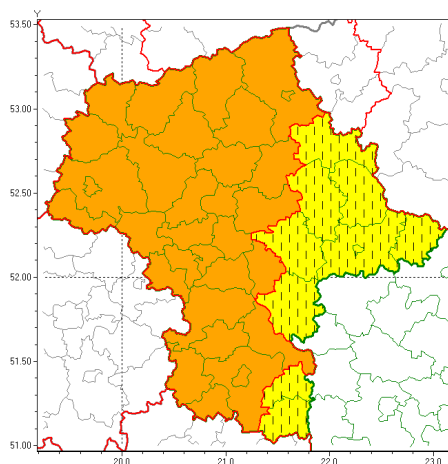

### Zasięg ostrzeżeń w województwie

Upał  
2021-06-19 12:21

## WOJEWÓDZTWO MAZOWIECKIE OSTRZEŻENIA METEOROLOGICZNE ZBIORCZO NR 90 WYKAZ OBOWIĄZUJĄCYCH OSTRZEŻEŃ o godz. 12:21 dnia 19.06.2021

Zjawisko/Stopień zagrożenia	Upał/1 ZMIANA
Obszar (w nawiasie numer ostrzeżenia dla powiatu)	powiaty: garwoliński(48), lipski(47), łosicki(53), miński(52), ostrowski(56), Siedlce(53), siedlecki(53), sokołowski(53), węgrowski(51), żurowski(47)
Ważność	od godz. 12:21 dnia 19.06.2021 do godz. 20:00 dnia 22.06.2021
Prawdopodobieństwo	90%
Przebieg	Prognozuje się dalsze występowanie upałów. Temperatura maksymalna w dzień od 28°C do 31°C. Temperatura minimalna w nocy od 14°C do 17°C.
SMS	IMGW-PIB OSTRZEŻENIA: UPAŁ/1 mazowieckie (10 powiatów) od 12:21/19.06 do 20:00/22.06.2021 temp. maks 31 st, temp min od 14 st do 17 st. Dotyczy powiatów: garwoliński, lipski, łosicki, miński, ostrowski, Siedlce, siedlecki, sokołowski, węgrowski i żurowski.
RSO	Woj. mazowieckie (10 powiatów), IMGW-PIB wydał ostrzeżenie pierwszego stopnia o upałach
Uwagi	Przedłużenie ważności ostrzeżenia.
Zjawisko/Stopień zagrożenia	Upał/2
Obszar (w nawiasie numer ostrzeżenia dla powiatu)	powiaty: białobrzeski(46), ciechanowski(53), gostyniński(49), grodziski(49), grójecki(46), kozienicki(47), legionowski(48), makowski(56), mławski(55), nowodworski(50), ostrołęcki(58), Ostrołęka(58), otwocki(50), piaseczyński(49), Płock(50), płocki(50), płoński(50), pruszkowski(48), przasnyski(56), przysuski(46), pułtuski(52), Radom(47), radomski(47), sierpecki(54), sochaczewski(48), szydłowiecki(46), Warszawa(48), warszawski zachodni(49), wołomiński(48), wyszkowski(50), uromiński(52), yrardowski(49)