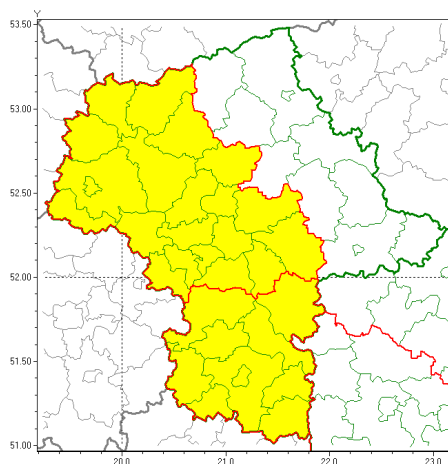

Zasięg ostrzeżeń w województwie

Silny wiatr
2022-01-27 12:57

WOJEWÓDZTWO MAZOWIECKIE
OSTRZEŻENIA METEOROLOGICZNE ZBIORCZO NR 18
WYKAZ OBOWIĄZUJĄCYCH OSTRZEŻEŃ
o godz. 12:57 dnia 27.01.2022

Zjawisko/Stopień zagrożenia	Silny wiatr/1
Obszar (w nawiasie numer ostrzeżenia dla powiatu)	powiaty: ciechanowski(12), gostyniński(11), grodziski(10), legionowski(11), miński(10), mławski(12), nowodworski(11), otwocki(10), piaseczyński(10), Płock(11), płocki(11), płoński(12), pruszkowski(10), pułtuski(11), sierpecki(11), sochaczewski(10), Warszawa(10), warszawski zachodni(10), wołomiński(11), uromiński(11), yardowski(10)
Ważność	od godz. 21:00 dnia 27.01.2022 do godz. 07:00 dnia 28.01.2022
Prawdopodobieństwo	85%
Przebieg	Prognozuje się wystąpienie silnego wiatru o średniej prędkości od 25 km/h do 40 km/h, w porywach do 75 km/h, nad ranem i rano przejdzie ciwo do 90 km/h, z kierunków zachodnich. Nad ranem i rano możliwe lokalnie krótkotrwałe burze.
SMS	IMGW-PIB OSTRZEŻEGA: WIATR/1 mazowieckie (21 powiatów) od 21:00/27.01 do 07:00/28.01.2022 prędkość do 40 km/h, porywy do 90 km/h, SW-NW. Dotyczy powiatów: ciechanowski, gostyniński, grodziski, legionowski, miński, mławski, nowodworski, otwocki, piaseczyński, Płock, płocki, płoński, pruszkowski, pułtuski, sierpecki, sochaczewski, Warszawa, warszawski zachodni, wołomiński, uromiński i yardowski.
RSO	Woj. mazowieckie (21 powiatów), IMGW-PIB wydał ostrzeżenie pierwszego stopnia o silnym wietrze
Uwagi	W związku z dynamiczną sytuacją meteorologiczną, ostrzeżenie może być aktualizowane.
Zjawisko/Stopień zagrożenia	Silny wiatr/1