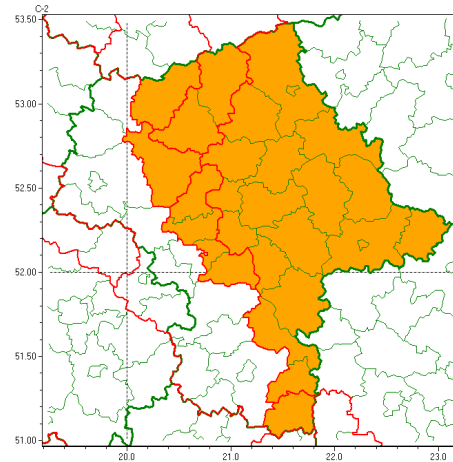

Zasięg ostrzeżeń w województwie

Burze z gradem  
2022-08-23 23:48

Upał  
2022-08-23 23:48

**WOJEWÓDZTWO MAZOWIECKIE**  
**OSTRZEŻENIA METEOROLOGICZNE ZBIORCZO NR 190**  
**WYKAZ OBSZARÓW ZUJCIANYCH OSTRZEŻENIAMI**  
**o godz. 23:48 dnia 23.08.2022**

<b>Zjawisko/Stopień zagrożenia</b>	Burze z gradem/1 ZMIANA
<b>Obszar (w nawiasie numer ostrzeżenia dla powiatu)</b>	powiaty: mławski(61)
<b>Ważność</b>	od godz. 23:48 dnia 23.08.2022 do godz. 02:00 dnia 24.08.2022
<b>Prawdopodobieństwo</b>	80%
<b>Przebieg</b>	Prognozowane są burze, którym miejscami będą towarzyszyć bardzo silne opady deszczu od 30 mm do 40 mm, lokalnie w wyniku kumulacji do 55 mm, oraz porywy wiatru do 70 km/h, lokalnie do 80 km/h. Miejscami grad.
<b>SMS</b>	IMGW-PIB OSTRZEŻENIA: BURZE Z GRADEM/1 mazowieckie (1 powiat) od 23:48/23.08 do 02:00/24.08.2022 deszcz 55 mm, grad, porywy 80 km/h. Dotyczy powiatów: mławski.
<b>RSO</b>	Woj. mazowieckie (1 powiat), IMGW-PIB wydał ostrzeżenie pierwszego stopnia o burzach z gradem
<b>Uwagi</b>	Przedłużenie ważności trwania ostrzeżenia.
<b>Zjawisko/Stopień zagrożenia</b>	Burze z gradem/1 ZMIANA
<b>Obszar (w nawiasie numer ostrzeżenia dla powiatu)</b>	powiaty: białobrzeski(72), gostyniński(65), grodziski(65), grójecki(71), lipski(73), Płock(64), płocki(65), płocki(58), przysuski(73), Radom(73), radomski(73), sierpecki(63), sochaczewski(60), szydłowiecki(74), uromiński(62), yradowski(69)
<b>Ważność</b>	od godz. 23:48 dnia 23.08.2022 do godz. 02:00 dnia 24.08.2022