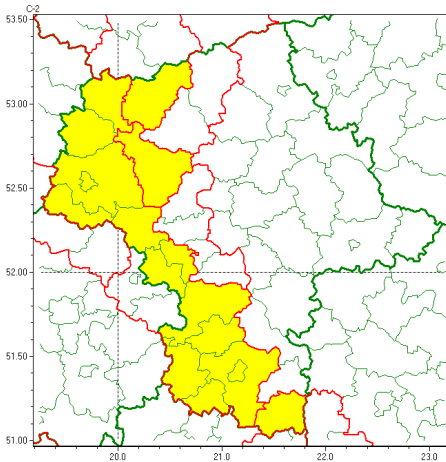

Zasięg ostrzeżeń w województwie

Burze z gradem  
2022-08-23 23:48

Upał  
2022-08-23 23:48

**WOJEWÓDZTWO MAZOWIECKIE**  
**OSTRZEŻENIA METEOROLOGICZNE ZBIORCZO NR 190**  
**WYKAZ OBSZARÓW ZUJCIANYCH OSTRZEŻENIAMI**  
**o godz. 23:48 dnia 23.08.2022**

<b>Zjawisko/Stopień zagrożenia</b>	Burze z gradem/1 ZMIANA
<b>Obszar (w nawiasie numer ostrzeżenia dla powiatu)</b>	powiaty: mławski(61)
<b>Ważność</b>	od godz. 23:48 dnia 23.08.2022 do godz. 02:00 dnia 24.08.2022
<b>Prawdopodobieństwo</b>	80%
<b>Przebieg</b>	Prognozowane są burze, którym miejscami będą towarzyszyć bardzo silne opady deszczu od 30 mm do 40 mm, lokalnie w wyniku kumulacji do 55 mm, oraz porywy wiatru do 70 km/h, lokalnie do 80 km/h. Miejscami grad.
<b>SMS</b>	IMGW-PIB OSTRZEŻENIA: BURZE Z GRADEM/1 mazowieckie (1 powiat) od 23:48/23.08 do 02:00/24.08.2022 deszcz 55 mm, grad, porywy 80 km/h. Dotyczy powiatów: mławski.
<b>RSO</b>	Woj. mazowieckie (1 powiat), IMGW-PIB wydał ostrzeżenie pierwszego stopnia o burzach z gradem
<b>Uwagi</b>	Przedłużenie ważności trwania ostrzeżenia.
<b>Zjawisko/Stopień zagrożenia</b>	Burze z gradem/1 ZMIANA
<b>Obszar (w nawiasie numer ostrzeżenia dla powiatu)</b>	powiaty: białobrzeski(72), gostyniński(65), grodziski(65), grójecki(71), lipski(73), Płock(64), płocki(65), płocki(58), przysuski(73), Radom(73), radomski(73), sierpecki(63), sochaczewski(60), szydłowiecki(74), uromiński(62), yradowski(69)
<b>Ważność</b>	od godz. 23:48 dnia 23.08.2022 do godz. 02:00 dnia 24.08.2022