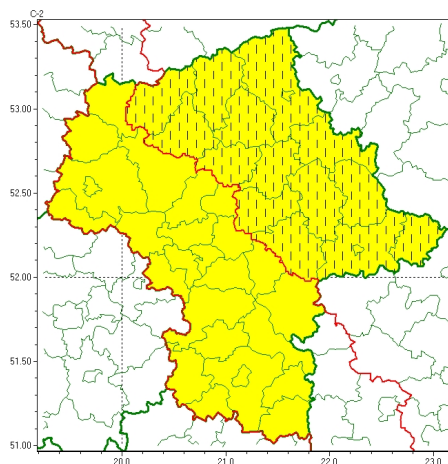

### Zasięg ostrzeżeń w województwie

Opady mrozne  
2022-11-23 09:52

## WOJEWÓDZTWO MAZOWIECKIE OSTRZE ENIA METEOROLOGICZNE ZBIORCZO NR 231 WYKAZ OBOWIĄZUJĄCYCH CYCHOSTRZEŃ o godz. 09:52 dnia 23.11.2022

Zjawisko/Stopień zagrożenia	Opady mrozne/1 ZMIANA
Obszar (w nawiasie numer ostrzeżenia dla powiatu)	powiaty: ciechanowski(70), łosicki(80), makowski(74), miński(78), mławski(75), ostrołęcki(78), Ostrołęka(77), ostrowski(80), przasnyski(74), pułtuski(75), Siedlce(82), siedlecki(82), sokołowski(84), węgrowski(82), wołomiński(78), wyszkowski(77)
Ważność	od godz. 09:55 dnia 23.11.2022 do godz. 22:00 dnia 23.11.2022
Prawdopodobieństwo	70%
Przebieg	Miejscami prognozowane są słabe opady mroźnego deszczu lub młotki powodujące gołolędy.
SMS	IMGW-PIB OSTRZEGA: MARZNE OPADY/1 mazowieckie (16 powiatów) od 09:55/23.11 do 22:00/23.11.2022 mroźne opady, drogi liskie. Dotyczy powiatów: ciechanowski, łosicki, makowski, miński, mławski, ostrołęcki, Ostrołęka, ostrowski, przasnyski, pułtuski, Siedlce, siedlecki, sokołowski, węgrowski, wołomiński i wyszkowski.
RSO	Woj. mazowieckie (16 powiatów), IMGW-PIB wydał ostrzeżenie pierwszego stopnia o opadach mroźnych
Uwagi	Brak.
Zjawisko/Stopień zagrożenia	Opady mrozne/1
Obszar (w nawiasie numer ostrzeżenia dla powiatu)	powiaty: białobrzeski(87), garwoliński(82), gostyniński(78), grodziski(77), grójecki(85), kozienicki(84), legionowski(75), lipski(88), nowodworski(73), otwocki(75), piaseczyński(75), Płock(77), płocki(78), płoński(71), przysuski(88), Radom(89), radomski(89), sierpecki(76), sochaczewski(72), szydłowiecki(89), Warszawa(72), warszawski zachodni(71), zwoliński(88), uromiński(78), yrardowski(81)
Ważność	od godz. 19:00 dnia 22.11.2022 do godz. 10:00 dnia 23.11.2022