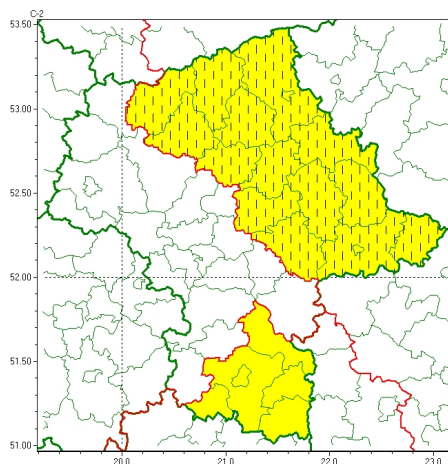

Zasięg ostrzeżeń w województwie

Opady mroźne
2022-11-23 12:11

WOJEWÓDZTWO MAZOWIECKIE OSTRZE ENIA METEOROLOGICZNE ZBIORCZO NR 232 WYKAZ OBOWIĄZUJĄCYCH CYCHOSTRZEŃ o godz. 12:11 dnia 23.11.2022

Zjawisko/Stopień zagrożenia	Opady mroźne/1
Obszar (w nawiasie numer ostrzeżenia dla powiatu)	powiaty: kozienicki(85), lipski(90), Radom(91), radomski(91), szydłowiecki(91), zwoleński(90)
Ważność	od godz. 21:00 dnia 23.11.2022 do godz. 03:00 dnia 24.11.2022
Prawdopodobieństwo	70%
Przebieg	Prognozowane są słabe opady mroźnego deszczu lub młotki powodujące gołoled.
SMS	IMGW-PIB OSTRZEGA: MROŹNE OPADY/1 mazowieckie (6 powiatów) od 21:00/23.11 do 03:00/24.11.2022 mroźne opady, drogi liskie. Dotyczy powiatów: kozienicki, lipski, Radom, radomski, szydłowiecki i zwoleński.
RSO	Woj. mazowieckie (6 powiatów), IMGW-PIB wydał ostrzeżenie pierwszego stopnia o opadach mroźnych
Uwagi	Brak.
Zjawisko/Stopień zagrożenia	Opady mroźne/1 ZMIANA
Obszar (w nawiasie numer ostrzeżenia dla powiatu)	powiaty: ciechanowski(70), łosicki(80), makowski(74), miński(78), mławski(75), ostrołęcki(78), Ostrołęka(77), ostrowski(80), przasnyski(74), pułtuski(75), Siedlce(82), siedlecki(82), sokołowski(84), węgrowski(82), wołomiński(78), wyszkowski(77)
Ważność	od godz. 09:55 dnia 23.11.2022 do godz. 22:00 dnia 23.11.2022
Prawdopodobieństwo	70%
Przebieg	Miejscami prognozowane są słabe opady mroźnego deszczu lub młotki powodujące gołoled.