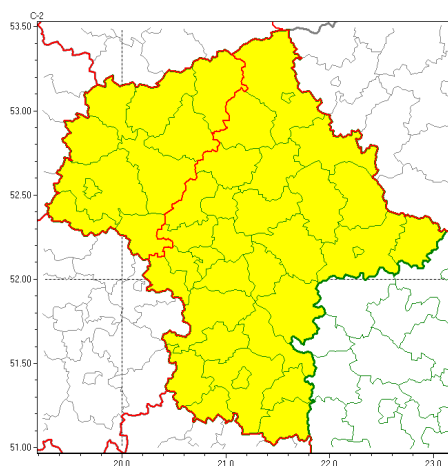

Zasięg ostrzeżeń w województwie

Silny wiatr
2022-04-07 10:40

WOJEWÓDZTWO MAZOWIECKIE
OSTRZEŻENIA METEOROLOGICZNE ZBIORCZO NR 46
WYKAZ OBYWÓW ZUJACYCH OSTRZEŻENIA
o godz. 10:40 dnia 07.04.2022

Zjawisko/Stopień zagrożenia	Silny wiatr/1
Obszar (w nawiasie numer ostrzeżenia dla powiatu)	powiaty: białobrzeski(27), garwoliński(27), grodziski(27), grójecki(27), kozienicki(27), legionowski(28), lipski(27), łosicki(25), makowski(23), miński(26), nowodworski(27), ostrołęcki(24), Ostrołęka(24), ostrowski(26), otwocki(26), piaseczyński(27), pruszkowski(27), przysuski(27), pułtuski(27), Radom(27), radomski(27), Siedlce(25), siedlecki(25), sokołowski(26), szydłowiecki(27), Warszawa(27), warszawski zachodni(26), węgrowski(26), wołomiński(28), wyszkowski(26), zwoleński(27), yardowski(27)
Ważność	od godz. 23:00 dnia 07.04.2022 do godz. 18:00 dnia 08.04.2022
Prawdopodobieństwo	80%
Przebieg	Prognozuje się wystąpienie silnego wiatru o średniej prędkości od 30 km/h do 45 km/h, w porywach do 90 km/h, z południowego-zachodu i zachodu. Miejscami burze.
SMS	IMGW-PIB OSTRZEŻENIA: WIATR/1 mazowieckie (32 powiatów) od 23:00/07.04 do 18:00/08.04.2022 prędkość do 45 km/h, porywy do 90 km/h, SW-W. Dotyczy powiatów: białobrzeski, garwoliński, grodziski, grójecki, kozienicki, legionowski, lipski, łosicki, makowski, miński, nowodworski, ostrołęcki, Ostrołęka, ostrowski, otwocki, piaseczyński, pruszkowski, przysuski, pułtuski, Radom, radomski, Siedlce, siedlecki, sokołowski, szydłowiecki, Warszawa, warszawski zachodni, węgrowski, wołomiński, wyszkowski, zwoleński i yardowski.
RSO	Woj. mazowieckie (32 powiatów), IMGW-PIB wydał ostrzeżenie pierwszego stopnia o silnym wietrze
Uwagi	Brak.