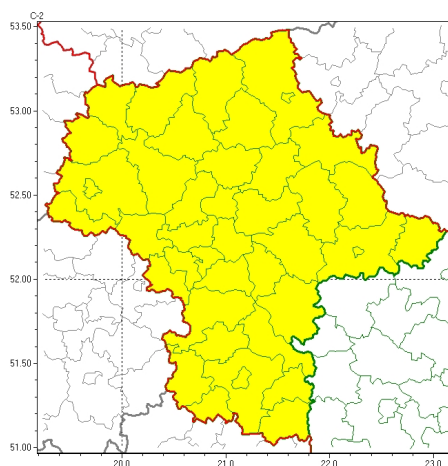

Zasięg ostrzeżeń w województwie

Opady marznące
2023-03-01 11:13

WOJEWÓDZTWO MAZOWIECKIE OSTRZEŻENIA METEOROLOGICZNE ZBIORCZO NR 38 WYKAZ OBYWÓW ZUJ CYCH OSTRZEŻENIE o godz. 11:13 dnia 01.03.2023

Zjawisko/Stopień zagrożenia	Opady marznące/1
Obszar (w nawiasie numer ostrzeżenia dla powiatu)	powiaty: białobrzeski(14), ciechanowski(12), garwoliński(13), gostyniński(14), grodziski(14), grójecki(15), kozienicki(13), legionowski(10), lipski(14), łosicki(12), makowski(14), miński(10), mławski(13), nowodworski(11), ostrołęcki(14), Ostrołęka(14), ostrowski(11), otwocki(12), piaseczyński(13), Płock(14), płocki(14), płoński(11), pruszkowski(13), przasnyski(14), przysuski(13), pułtowski(11), Radom(14), radomski(14), Siedlce(12), siedlecki(12), sierpecki(12), sochaczewski(13), sokołowski(11), szydłowiecki(15), Warszawa(11), warszawski zachodni(12), węgrowski(11), wołomiński(11), wyszkowski(11), zwoleński(14), uromiński(13), yardowski(14)
Ważność	od godz. 18:00 dnia 01.03.2023 do godz. 09:00 dnia 02.03.2023
Prawdopodobieństwo	70%
Przebieg	Prognozowane są słabe opady marznącego deszczu lub mławki powodujące gołolę.
SMS	IMGW-PIB OSTRZEŻENIA: MARZNIĄCE OPADY/1 mazowieckie (wszystkie powiaty) od 18:00/01.03 do 09:00/02.03.2023 marznące opady, drogi liskie. Dotyczy powiatów: wszystkie powiaty.
RSO	Woj. mazowieckie (wszystkie powiaty), IMGW-PIB wydał ostrzeżenie pierwszego stopnia o opadach marzących
Uwagi	Brak.