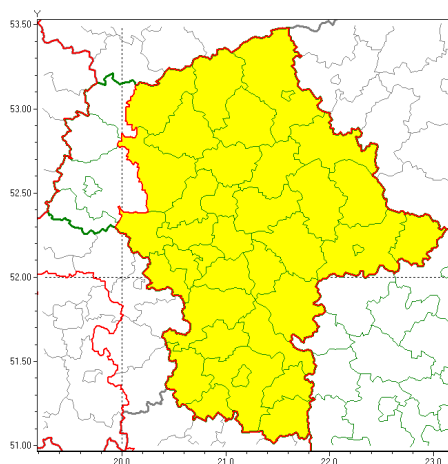

Zasięg ostrzeżeń w województwie

Burze z gradem
2021-05-18 09:53

WOJEWÓDZTWO MAZOWIECKIE
OSTRZEŻENIA METEOROLOGICZNE ZBIORCZO NR 84
WYKAZ OBOWIĄZUJĄCYCH OSTRZEŻEŃ
o godz. 09:53 dnia 18.05.2021

Zjawisko/Stopień zagrożenia	Burze z gradem/1
Obszar (w nawiasie numer ostrzeżenia dla powiatu)	powiaty: białobrzeski(44), ciechanowski(49), garwoliński(46), grodziski(45), grójecki(44), kozienicki(45), legionowski(44), lipski(45), łosicki(51), makowski(52), miński(49), mławski(51), nowodworski(46), ostrołęcki(54), Ostrołęka(54), ostrowski(52), otwocki(47), piaseczyński(46), płoński(46), pruszkowski(44), przasnyski(52), przysuski(44), pułtuski(48), Radom(45), radomski(45), Siedlce(51), siedlecki(51), sochaczewski(44), sokołowski(50), szydłowiecki(44), Warszawa(44), warszawski zachodni(45), węgrowski(48), wołomiński(44), wyszkowski(46), zwoleński(45), żyrardowski(45)
Ważność	od godz. 13:00 dnia 18.05.2021 do godz. 21:00 dnia 18.05.2021
Prawdopodobieństwo	70%
Przebieg	Prognozowane są burze, którym miejscami będą towarzyszyć opady deszczu do 25 mm oraz porywy wiatru do 70 km/h. Możliwy grad.
SMS	IMGW-PIB OSTRZEŻENIA: BURZE Z GRADEM/1 mazowieckie (37 powiatów) od 13:00/18.05 do 21:00/18.05.2021 deszcz 25 mm, grad, porywy 70 km/h. Dotyczy powiatów: białobrzeski, ciechanowski, garwoliński, grodziski, grójecki, kozienicki, legionowski, lipski, łosicki, makowski, miński, mławski, nowodworski, ostrołęcki, Ostrołęka, ostrowski, otwocki, piaseczyński, płoński, pruszkowski, przasnyski, przysuski, pułtuski, Radom, radomski, Siedlce, siedlecki, sochaczewski, sokołowski, szydłowiecki, Warszawa, warszawski zachodni, węgrowski, wołomiński, wyszkowski, zwoleński i żyrardowski.
RSO	Woj. mazowieckie (37 powiatów), IMGW-PIB wydał ostrzeżenie pierwszego stopnia o burzach z gradem