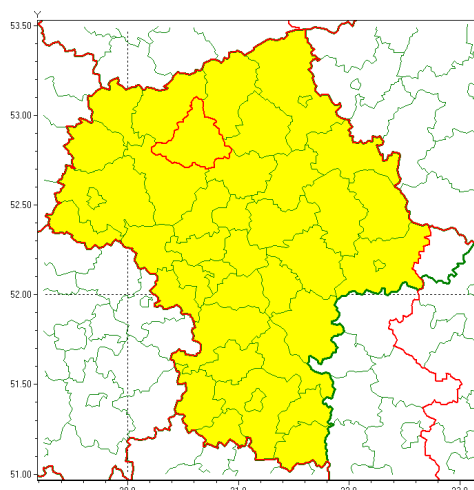

Zasięg ostrzeżenia w województwie

Burze z gradem

Ostrzeżenie meteorologiczne Nr 67

Nazwa biura	IMGW-PIB Centralne Biuro Prognoz Meteorologicznych - Wydział w Warszawie
Zjawisko/stopień zagrożenia	Burze z gradem/ 1
Obszar	województwo mazowieckie powiat ciechanowski
Ważność	od godz. 14:00 dnia 12.07.2021 do godz. 24:00 dnia 12.07.2021
Przebieg	Prognozowane są burze, którym miejscami będą towarzyszyć ulewne opady deszczu do 30 mm, lokalnie do 40 mm oraz porywy wiatru do 90 km/h. Miejscami grad.
Prawdopodobieństwo wystąpienia zjawiska(%)	80%
Uwagi	W związku z dynamiczną sytuacją synoptyczną ostrzeżenie może ulec zmianie lub wydłużeniu.
Dyrektor synoptyk IMGW-PIB	Michał Folwarski
Godzina i data wydania	godz. 10:31 dnia 12.07.2021
SMS	IMGW-PIB OSTRZEŻA: BURZE Z GRADEM/1 mazowieckie/ciechanowski od 14:00/12.07 do 24:00/12.07.2021 deszcz 40 mm, grad, porywy 90 km/h.