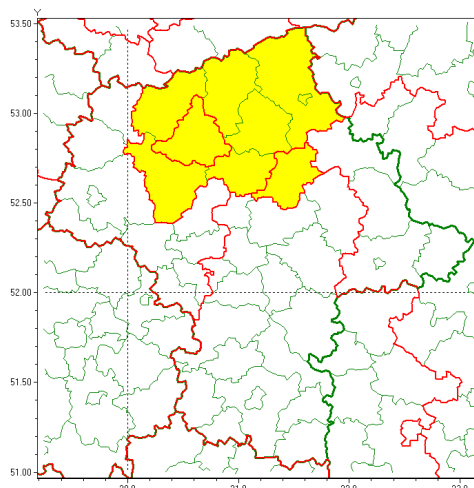

### Zasięg ostrzeżenia w województwie

Opady śniegu

### Ostrzeżenie meteorologiczne Nr 35

<b>Nazwa biura</b>	IMGW-PIB Centralne Biuro Prognoz Meteorologicznych - Wydział w Warszawie
<b>Zjawisko/stopień zagrożenia</b>	Opady śniegu/ 1
<b>Obszar</b>	województwo mazowieckie <b>powiat ciechanowski</b>
<b>Ważność</b>	od godz. 11:00 dnia 19.03.2021 do godz. 22:00 dnia 19.03.2021
<b>Przebieg</b>	Prognozowane spadki śniegu, powodujące przyrost pokrywy śnieżnej o 5 cm do 10 cm.
<b>Prawdopodobieństwo wystąpienia zjawiska(%)</b>	80%
<b>Uwagi</b>	Brak.
<b>Dyrektor synoptyk IMGW-PIB</b>	Ilona Bazyluk
<b>Godzina i data wydania</b>	godz. 06:24 dnia 19.03.2021
<b>SMS</b>	IMGW-PIB OSTRZEŻENIE: NIEG/1 mazowieckie/ciechanowski od 11:00/19.03 do 22:00/19.03.2021 przyrost pokrywy 5-10 cm.