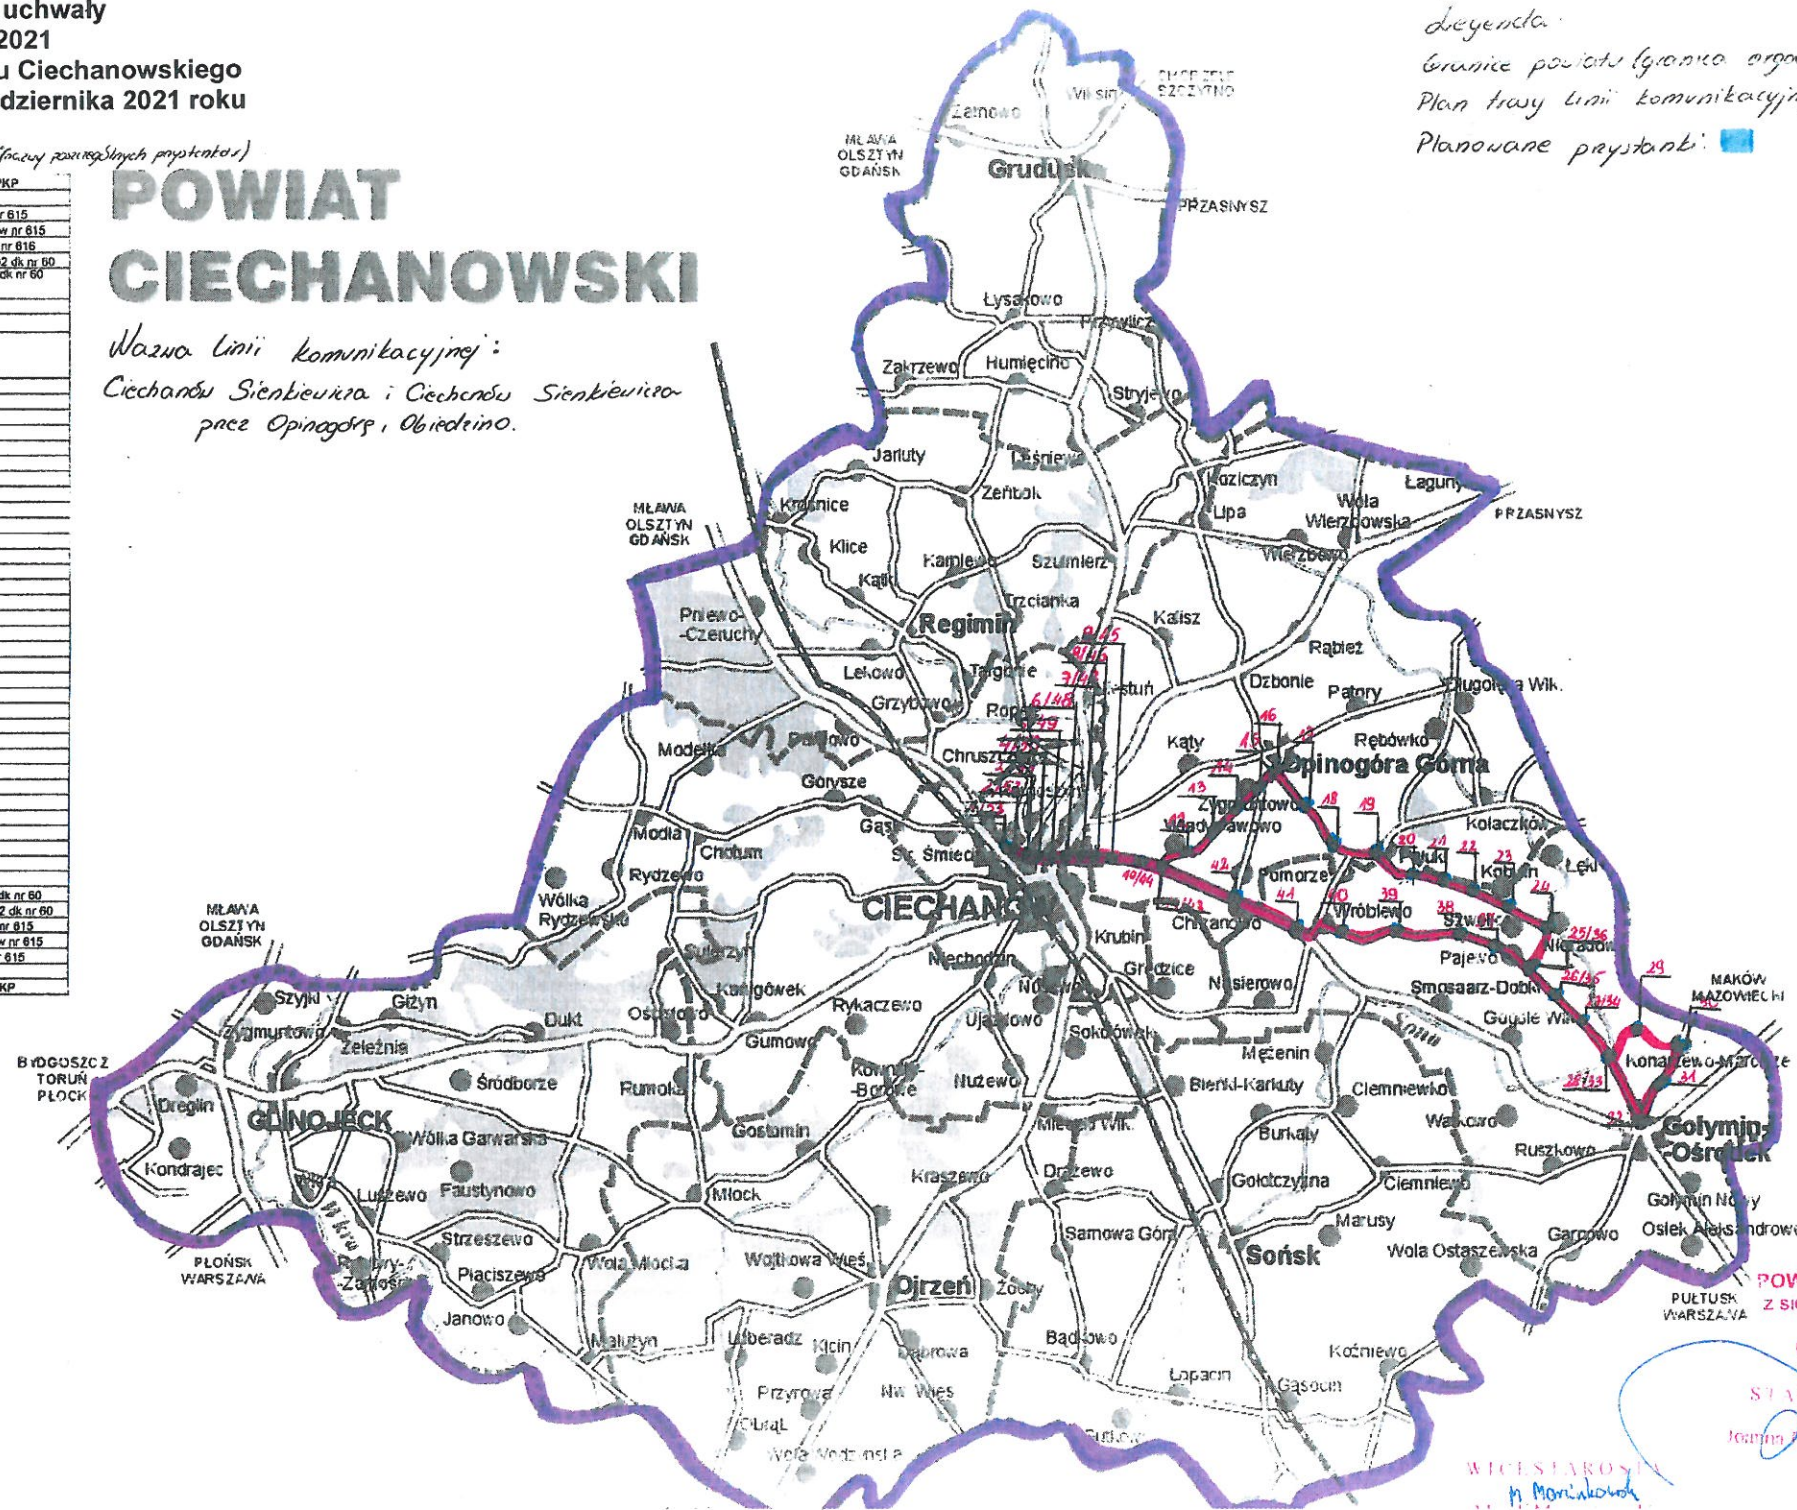

# POWIAT CIECHANOWSKI

Ważna linia komunikacyjnej:  
 Ciechanów Sienkiewicza i Ciechanów Sienkiewicza  
 przez Opinogórę i Obiedzino.

(linia komunikacyjnej i planowanych przystanków)

Ciechanów Sienkiewicza dw PKP
Ciechanów L.O. 05 dw nr 615
Ciechanów 17 Stycznia 32 dw nr 615
Ciechanów 17 Stycz/TKKF 03 dw nr 615
Ciechanów 17 Stycz/Apłeka dw nr 816
Ciechanów Plac Jana Pawła II 02 dk nr 60
Ciechanów 17 Stycz/Warsz 01 dk nr 60
Ciechanów Pułtusk/Włosa 01
Ciechanów MZS 02/03 dk nr 60
Władysławowo - CH 01/02
Chrzanówek 01/02
Władysławowo I
Władysławowo II
Elzbiecin Kolonia
Zygmuntowo k/Opinogóra
Opinogóra Górna
Czernice k/Opinogóra
Bożuch
Pałuki
Przyłoka
Kobylin skrz
Kobylin Dwór
Pałowo Króle
Narzędzno
Obiedzino Górna skrz.
Obiedzino Górna 2
Obiedzino Górna 3
Konarszewo Skuzie skrz. 1
Konarszewo Skuzie
Konarszewo Skuzie skrz. 2
Konarszewo Marciaste
Konarszewo Stawki
Konarszewo Skuzie skrz. 1
Obiedzino Górna 3
Obiedzino Górna 2
Obiedzino Górna skrz.
Pałowo Władze
Pałowo Cytel
Pałowo Szewcice
Wóblewo Osiedle
Wóblewo 01/02
Pomarze 01/02
Chrzanówek 01/02
Władysławowo - CH 01/02
Ciechanów MZS 02/03 dk nr 60
Ciechanów Pułtusk/Włosa 01
Ciechanów 17 Stycz/Warsz. 01 dk nr 60
Ciechanów Plac Jana Pawła II 02 dk nr 60
Ciechanów 17 Stycz/Apłeka dw nr 815
Ciechanów 17 Stycz/TKKF 03 dw nr 615
Ciechanów L.O. 05 dw nr 615
Ciechanów Sienkiewicza dw PKP

Legenda:  
 granice powiatu (granica organizatora) [niebieski kontur]  
 Plan trasy linii komunikacyjnej [czerwona linia]  
 Planowane przystanki [niebieski kwadrat]

POWIAT CIECHANOWSKI  
 z siedzibą w Ciechanowie  
 ul. 17 Stycznia 7  
 06-400 Ciechanów