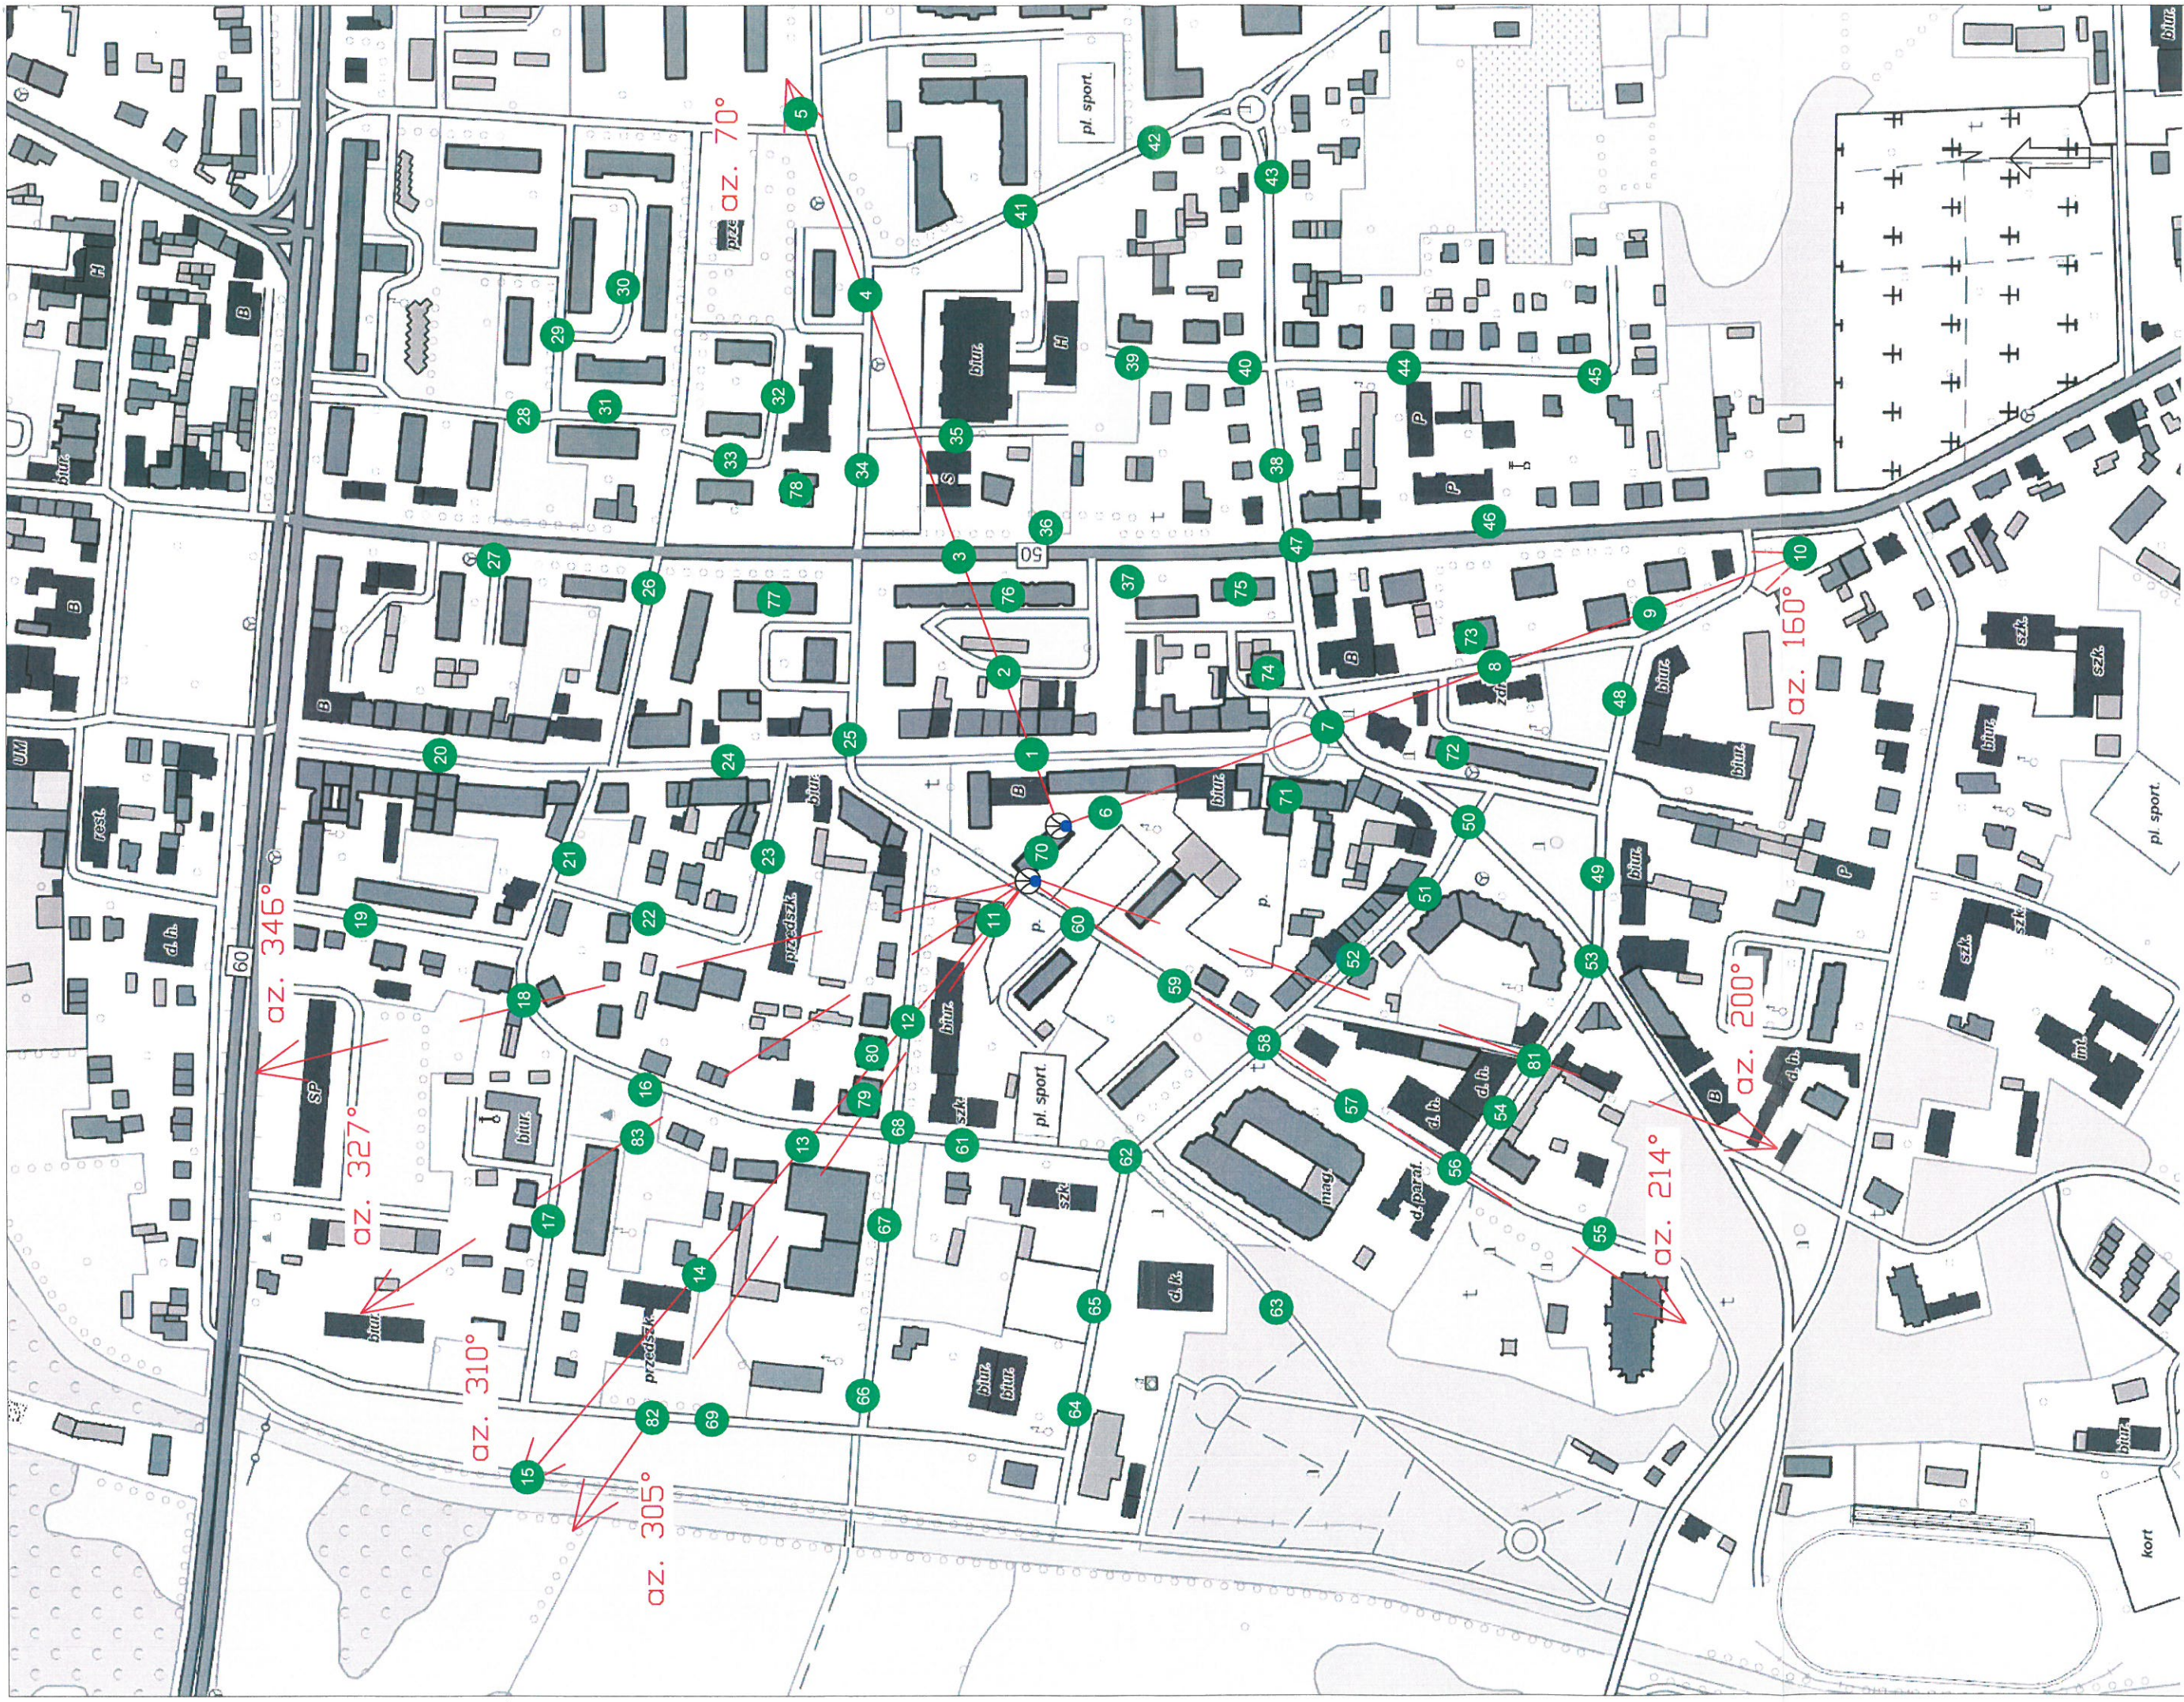

Rys.1 Lokalizacja pionów pomiarowych

Legenda

- Pion pomiarowy
- Antena sektorowa
- - - Antena paraboliczna
- ⊗ Instalacja będąca źródłem pola elektromagnetycznego

Instalacja będąca źródłem pola elektromagnetycznego

skala 1:3000