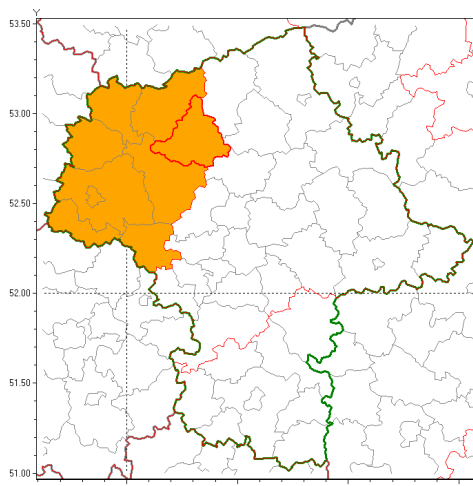

Zasięg ostrzeżenia w województwie

Burze z gradem

Ostrzeżenie meteorologiczne Nr 2

Nazwa biura	IMGW-PIB Centralne Biuro Prognoz Meteorologicznych w Warszawie
Zjawisko/stopień zagrożenia	Burze z gradem/ 2
Obszar	województwo mazowieckie powiat ciechanowski
Ważność	od godz. 16:00 dnia 21.06.2018 do godz. 22:00 dnia 21.06.2018
Przebieg	Prognozuje się wystąpienie burz z opadami deszczu miejscami od 15 mm do 25 mm, lokalnie do 40 mm oraz porywami wiatru do 100 km/h. Miejscami grad.
Prawdopodobieństwo wystąpienia zjawiska(%)	80%
Uwagi	Brak.
Dyrektor synoptyk IMGW-PIB	Mateusz Barczyk
Godzina i data wydania	godz. 07:51 dnia 21.06.2018
SMS	IMGW-PIB OSTRZEŻA: BURZE Z GRADEM/2 mazowieckie/ciechanowski od 16:00/21.06 do 22:00/21.06.2018 deszcz 40 mm, porywy 100 km/h