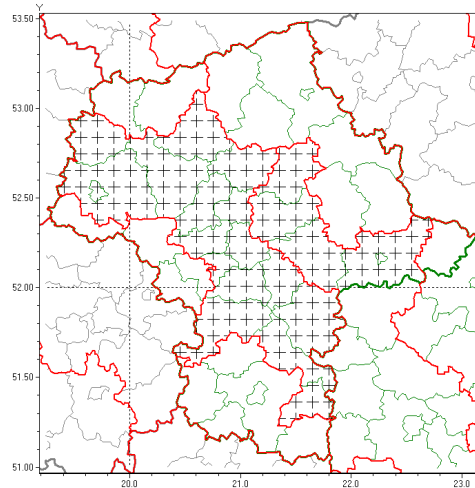

Zasięg komunikatu w województwie

Burze z gradem

Komunikat meteorologiczny z godz. 13:13 dnia 20.05.2019

Nazwa biura	IMGW-PIB Centralne Biuro Prognoz Meteorologicznych w Warszawie
Zjawiska	Burze z gradem
Obszar	województwo mazowieckie powiaty: ciechanowski, garwoliński, grójecki, kozienicki, legionowski, miński, nowodworski, otwocki, piaseczyński, Płock, płocki, płoński, pruszkowski, pułtuski, Siedlce, siedlecki, sierpecki, Warszawa, warszawski zachodni, wołomiński, wyszkowski, zwoleński
Sytuacja meteorologiczna	Rozwinęły się burze, którym miejscami towarzyszy grad o średnicy do 3 cm oraz opady deszczu o natężeniu 5-10 mm/10 min. (do 20 mm/h). Możliwe są porywy wiatru 70-80 km/h. Burze przemieszczają się na północ i północny zachód.
Uwagi	Komunikat przygotowano na podstawie danych z systemów teledetekcji atmosfery oraz sieci pomiarowo-obszaryjnych IMGW-PIB. Lokalnie zjawiska mogą mieć inny przebieg niż opisany.
Dyrektor synoptyk IMGW-PIB	Anna Woźniak
Godzina i data wydania	godz. 13:13 dnia 20.05.2019