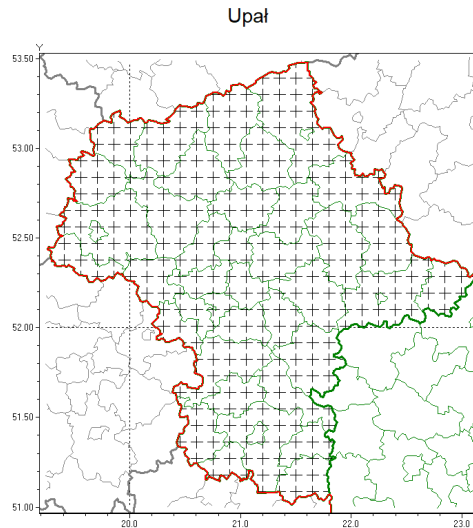

Zasięg komunikatu w województwie

Komunikat meteorologiczny z godz. 23:09 dnia 11.06.2019

Nazwa biura	IMGW-PIB Centralne Biuro Prognoz Meteorologicznych w Warszawie
Zjawiska	Upał
Obszar	województwo mazowieckie powiaty: białobrzeski, ciechanowski, garwoliński, gostyniński, grodziski, grójecki, kozienicki, legionowski, lipski, łosicki, makowski, miński, mławski, nowodworski, ostrołęcki, Ostrołęka, ostrowski, otwocki, piaseczyński, Płock, płocki, płoński, pruszkowski, przasnyski, przysuski, pułtuski, Radom, radomski, Siedlce, siedlecki, sierpecki, sochaczewski, sokołowski, sztybołowski, Warszawa, warszawski zachodni, węgrowski, wołomiński, wyszkowski, zwoleński, uromiński, yardowski
Sytuacja meteorologiczna	Temperatura maksymalna w ciągu dnia osiągnęła w woj. mazowieckim 33,6°C (Legionowo) i w woj. lubelskim 32,2°C (Cicibór). W nocy temperatura minimalna od 17°C do 20°C, lokalnie spadek do 16°C. Temperatura maksymalna jutro od 29°C do 32°C, na Mazowszu lokalnie 33°C.
Uwagi	Komunikat przygotowano na podstawie danych z systemów teledetekcji atmosfery oraz sieci pomiarowo-obszernych IMGW-PIB. Lokalnie zjawiska mogą mieć inny przebieg niż opisany.
Dyrektor synoptyk IMGW-PIB	Ilona Bazyluk
Godzina i data wydania	godz. 23:09 dnia 11.06.2019
<p>Opracowanie niniejsze i jego format, jako przedmiot prawa autorskiego podlega ochronie prawnej, zgodnie z przepisami ustawy z dnia 4 lutego 1994r o prawie autorskim i prawach pokrewnych (dz. U. z 2006 r. Nr 90, poz. 631 z późn. zm.).</p> <p>Wszelkie dalsze udostępnianie, rozpowszechnianie (przedruk, kopiowanie, wiadomości sms) jest dozwolone wyłącznie w formie dosłownej z bezwzględnym wskazaniem źródła informacji tj. IMGW-PIB.</p>	