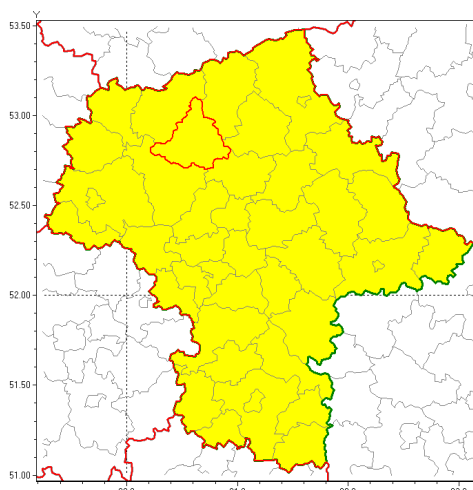

### Zasięg ostrzeżenia w województwie

Oblodzenie

### Ostrzeżenie meteorologiczne Nr 12

<b>Nazwa biura</b>	IMGW-PIB Centralne Biuro Prognoz Meteorologicznych w Warszawie
<b>Zjawisko/stopień zagrożenia</b>	Oblodzenie/ 1
<b>Obszar</b>	województwo mazowieckie <b>powiat ciechanowski</b>
<b>Ważność</b>	od godz. 20:00 dnia 29.01.2019 do godz. 08:00 dnia 30.01.2019
<b>Przebieg</b>	Prognozuje się zamarzanie mokrej nawierzchni dróg i chodników po opadach deszczu ze śniegiem i śniegu. Temperatura minimalna od $-6^{\circ}\text{C}$ do $-4^{\circ}\text{C}$ , temperatura minimalna gruntu około $-7^{\circ}\text{C}$ .
<b>Prawdopodobieństwo wystąpienia zjawiska(%)</b>	80%
<b>Uwagi</b>	Brak.
<b>Dyrektor synoptyk IMGW-PIB</b>	Mariusz Cebula
<b>Godzina i data wydania</b>	godz. 14:27 dnia 29.01.2019
<b>SMS</b>	IMGW-PIB OSTRZEŻENIE: OBLODZENIE/1 mazowieckie/ciechanowski od 20:00/29.01 do 08:00/30.01.2019 temp. min. od $-6$ st. do $-4$ st., przy gruncie do $-7$ st., lisko.