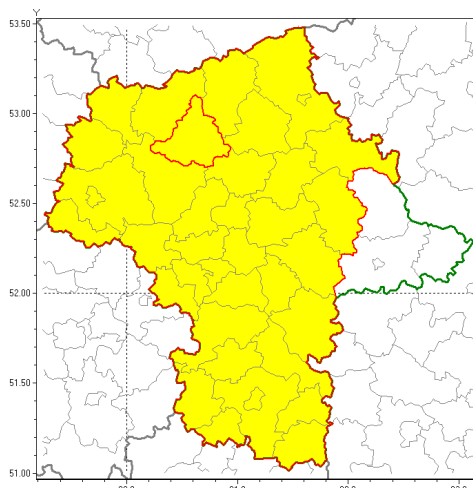

Zasięg ostrzeżenia w województwie

Oblodzenie

Ostrzeżenie meteorologiczne Nr 17

| | |
|---|---|
| Nazwa biura | IMGW-PIB Centralne Biuro Prognoz Meteorologicznych w Warszawie |
| Zjawisko/stopień zagrożenia | Oblodzenie/ 1 |
| Obszar | województwo mazowieckie powiat ciechanowski |
| Ważność | od godz. 03:00 dnia 12.02.2019 do godz. 09:00 dnia 12.02.2019 |
| Przebieg | Prognozuje się zamarzanie mokrej nawierzchni dróg i chodników po opadach deszczu ze śniegiem lub mokrego śniegu. Temperatura minimalna od -1°C do 0°C, temperatura minimalna gruntu około -1°C. |
| Prawdopodobieństwo wystąpienia zjawiska(%) | 80% |
| Uwagi | Brak. |
| Dyrektor synoptyk IMGW-PIB | Anna Woźniak |
| Godzina i data wydania | godz. 12:47 dnia 11.02.2019 |
| SMS | IMGW-PIB OSTRZEŻENIE: OBLODZENIE/1 mazowieckie/ciechanowski od 03:00/12.02 do 09:00/12.02.2019 temp. min. od -1 st. do 0 st., przy gruncie około -1 st., lisko. |