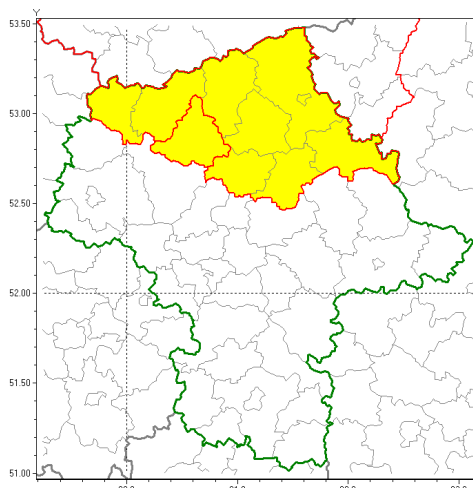

### Zasięg ostrzeżenia w województwie

Opady marznące

### Ostrzeżenie meteorologiczne Nr 18

Nazwa biura	IMGW-PIB Centralne Biuro Prognoz Meteorologicznych w Warszawie
Zjawisko/stopień zagrożenia	Opady marznące/ 1
Obszar	województwo mazowieckie <b>powiat ciechanowski</b>
Ważność	od godz. 09:40 dnia 13.02.2019 do godz. 12:00 dnia 13.02.2019
Przebieg	Miejscami obserwuje się i prognozuje dalsze występowanie słabych opadów marznących deszczu oraz mroźki powodujących gołoledź.
Prawdopodobieństwo wystąpienia zjawiska(%)	90%
Uwagi	Brak.
Dyrektor synoptyk IMGW-PIB	Kamil Walczak
Godzina i data wydania	godz. 09:32 dnia 13.02.2019
SMS	IMGW-PIB OSTRZEŻENIE: MARZNĄCE OPADY/1 mazowieckie/ciechanowski od 09:40/13.02 do 12:00/13.02.2019 marznące opady, drogi liskie.