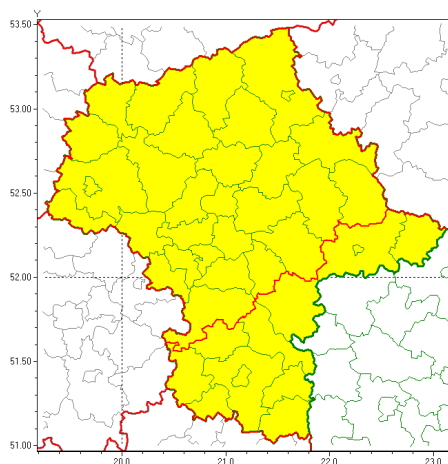

Zasięg ostrzeżeń w województwie

Silny wiatr
2020-03-11 22:58

WOJEWÓDZTWO MAZOWIECKIE
OSTRZEŻENIA METEOROLOGICZNE ZBIORCZO NR 21
WYKAZ OBYWÓW ZUJACYCH OSTRZEŻENIE
o godz. 22:58 dnia 11.03.2020

Zjawisko/Stopień zagrożenia	Silny wiatr/1
Obszar (w nawiasie numer ostrzeżenia dla powiatu)	powiaty: białobrzeski(13), garwoliński(14), kozienicki(13), lipski(12), łosicki(12), przysuski(12), Radom(12), radomski(12), Siedlce(12), siedlecki(12), szydłowiecki(12), zwoleński(12)
Ważność	od godz. 14:00 dnia 12.03.2020 do godz. 24:00 dnia 12.03.2020
Prawdopodobieństwo	85%
Przebieg	Przewiduje się wystąpienie silnego wiatru o średniej prędkości od 30 km/h do 45 km/h, w porywach do 90 km/h z południowego zachodu i zachodu.
SMS	IMGW-PIB OSTRZEŻENIE: WIATR/1 mazowieckie (12 powiatów) od 14:00/12.03 do 24:00/12.03.2020 prędkość do 45 km/h, porywy do 90 km/h, SW i W. Dotyczy powiatów: białobrzeski, garwoliński, kozienicki, lipski, łosicki, przysuski, Radom, radomski, Siedlce, siedlecki, szydłowiecki i zwoleński.
RSO	Woj. mazowieckie (12 powiatów), IMGW-PIB wydał ostrzeżenie pierwszego stopnia o silnym wietrze
Uwagi	Brak
Zjawisko/Stopień zagrożenia	Silny wiatr/1