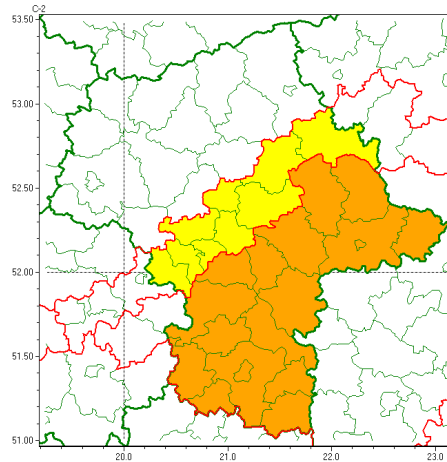

Zasięg ostrzeżeń w województwie

Silny deszcz z burzami
2022-07-04 22:39

WOJEWÓDZTWO MAZOWIECKIE OSTRZEŻENIA METEOROLOGICZNE ZBIORCZO NR 127 WYKAZ OBIĘTOŚCI ZUCIANYCH OSTRZEŻEŃ o godz. 22:39 dnia 04.07.2022

Zjawisko/Stopień zagrożenia	Silny deszcz z burzami/2
Obszar (w nawiasie numer ostrzeżenia dla powiatu)	powiaty: białobrzeski(56), garwoliński(56), grójecki(56), kozienicki(56), lipski(56), łosicki(52), miński(54), otwocki(53), piaseczyński(53), przysuski(57), Radom(57), radomski(57), Siedlce(54), siedlecki(54), sokołowski(57), szydłowiecki(58), węgrowski(56), zwoleński(57)
Ważność	od godz. 11:00 dnia 05.07.2022 do godz. 11:00 dnia 06.07.2022
Prawdopodobieństwo	80%
Przebieg	Prognozowane są opady deszczu o natężeniu umiarkowanym, okresami silnym. Wysoko opadu miejscami od 30 mm do 50 mm. Opadom towarzyszyć mogą burze z porywami wiatru do 70 km/h, możliwy grad.
SMS	IMGW-PIB OSTRZEŻENIA: DESZCZ i BURZE/2 mazowieckie (18 powiatów) od 11:00/05.07 do 11:00/06.07.2022 50 mm; porywy 70 km/h. Dotyczy powiatów: białobrzeski, garwoliński, grójecki, kozienicki, lipski, łosicki, miński, otwocki, piaseczyński, przysuski, Radom, radomski, Siedlce, siedlecki, sokołowski, szydłowiecki, węgrowski i zwoleński.
RSO	Woj. mazowieckie (18 powiatów), IMGW-PIB wydał ostrzeżenie drugiego stopnia o intensywnych opadach deszczu z burzami
Uwagi	Brak.
Zjawisko/Stopień zagrożenia	Silny deszcz z burzami/1
Obszar (w nawiasie numer ostrzeżenia dla powiatu)	powiaty: grodziski(54), legionowski(54), ostrowski(55), pruszkowski(52), Warszawa(52), warszawski zachodni(51), wołomiński(55), wyszkowski(52), żyrardowski(56)