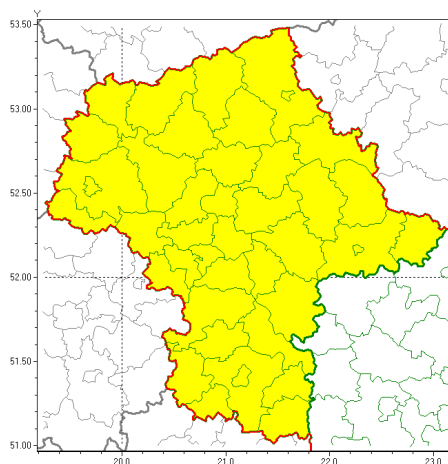

## Zasięg ostrzeżeń w województwie

Gęsta mgła  
2020-11-06 13:08

**WOJEWÓDZTWO MAZOWIECKIE**  
**OSTRZEŻENIA METEOROLOGICZNE ZBIORCZO NR 165**  
**WYKAZ OBYWÓW ZUCIANYCH OSTRZEŻENIAMI**  
**o godz. 13:08 dnia 06.11.2020**

Zjawisko/Stopień zagrożenia	Gęsta mgła/1
Obszar (w nawiasie numer ostrzeżenia dla powiatu)	powiaty: białobrzeski(84), ciechanowski(72), garwoliński(95), gostyniński(72), grodziski(75), grójecki(84), kozienicki(95), legionowski(78), lipski(90), łosicki(88), makowski(75), miński(85), mławski(71), nowodworski(73), ostrołęcki(75), Ostrołęka(75), ostrowski(81), otwocki(82), piaseczyński(78), Płock(72), płocki(72), płoński(73), pruszkowski(74), przasnyski(73), przysuski(84), pułtuski(78), Radom(88), radomski(88), Siedlce(88), siedlecki(88), sierpecki(67), sochaczewski(74), sokołowski(85), szydłowiecki(87), Warszawa(74), warszawski zachodni(71), węgrowski(85), wołomiński(78), wyszkowski(79), zwoleński(91), uromiński(69), żyrardowski(76)
Ważność	od godz. 22:00 dnia 06.11.2020 do godz. 10:00 dnia 07.11.2020
Prawdopodobieństwo	70%
Przebieg	Prognozuje się gęste mgły, w zasięgu których widzialność wynosi miejscami do 100 m.
SMS	IMGW-PIB OSTRZEŻENIA: MGŁA/1 mazowieckie (wszystkie powiaty) od 22:00/06.11 do 10:00/07.11.2020 widzialność 100 m. Dotyczy powiatów: wszystkie powiaty.
RSO	Woj. mazowieckie (wszystkie powiaty), IMGW-PIB wydał ostrzeżenie pierwszego stopnia o silnych mgłach
Uwagi	Brak.
Dyrektor synoptyk IMGW-PIB	Dorota Pacocha