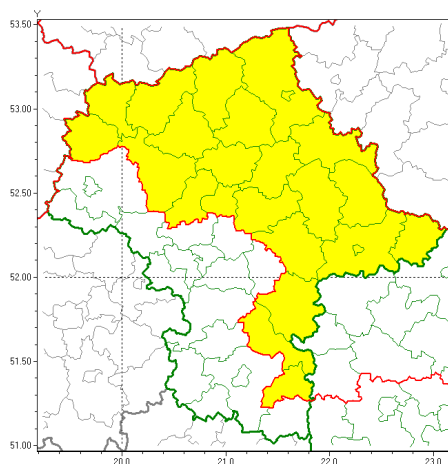

Zasięg ostrzeżeń w województwie

Przymrozki
2020-03-27 12:41**WOJEWÓDZTWO MAZOWIECKIE**
OSTRZEŻENIA METEOROLOGICZNE ZBIORCZO NR 28
WYKAZ OBOWIAZUJĄCYCH OSTRZEŻEŃ
o godz. 12:41 dnia 27.03.2020

Zjawisko/Stopień zagrożenia	Przymrozki/1
Obszar (w nawiasie numer ostrzeżenia dla powiatu)	powiaty: ciechanowski(16), garwoliński(18), kozienicki(17), legionowski(17), łosicki(17), makowski(16), miński(16), mławski(16), nowodworski(16), ostrołęcki(15), Ostrołęka(15), ostrowski(16), płocki(16), przasnyski(16), pułtuski(17), Siedlce(17), siedlecki(17), sierpecki(16), sokołowski(16), węgrowski(17), wołomiński(16), wyszkowski(17), zwoleński(16), uromiński(16)
Ważność	od godz. 00:00 dnia 28.03.2020 do godz. 08:00 dnia 28.03.2020
Prawdopodobieństwo	85%
Przebieg	Prognozuje się lokalnie spadek temperatury do -2°C , a przy gruncie do -6°C .
SMS	IMGW-PIB OSTRZEŻENIA: PRZYMROZKI/1 mazowieckie (24 powiatów) od 00:00/28.03 do 08:00/28.03.2020 temp. min -2°C , przy gruncie -6°C . Dotyczy powiatów: ciechanowski, garwoliński, kozienicki, legionowski, łosicki, makowski, miński, mławski, nowodworski, ostrołęcki, Ostrołęka, ostrowski, płocki, przasnyski, pułtuski, Siedlce, siedlecki, sierpecki, sokołowski, węgrowski, wołomiński, wyszkowski, zwoleński i uromiński.
RSO	Woj. mazowieckie (24 powiatów), IMGW-PIB wydał ostrzeżenie pierwszego stopnia o przymrozkach
Uwagi	Brak.
Dyrektor synoptyk IMGW-PIB	Anna Woźniak