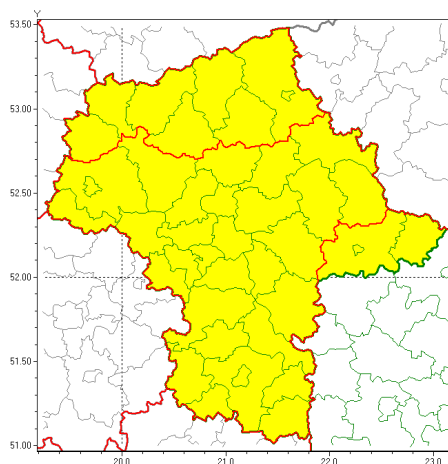

Zasięg ostrzeżeń w województwie

Silny deszcz z burzami
2020-06-23 15:11

WOJEWÓDZTWO MAZOWIECKIE OSTRZEŻENIA METEOROLOGICZNE ZBIORCZO NR 95 WYKAZ OBOWIAZUJĄCYCH OSTRZEŻEŃ o godz. 15:11 dnia 23.06.2020

Zjawisko/Stopień zagrożenia	Silny deszcz z burzami/1
Obszar (w nawiasie numer ostrzeżenia dla powiatu)	powiaty: ciechanowski(45), makowski(50), mławski(45), ostrołęcki(50), Ostrołęka(50), przasnyski(49), sierpecki(41), uroński(43)
Ważność	od godz. 15:15 dnia 23.06.2020 do godz. 10:00 dnia 24.06.2020
Prawdopodobieństwo	80%
Przebieg	Prognozuje się wystąpienie opadów deszczu okresami o natężeniu umiarkowanym lub silnym. Prognozowana wysokość opadów za okres ważności Ostrzeżenia - do 20 mm, miejscami do 40 mm. W trakcie opadów deszczu mogą występować burze z porywami wiatru do 80 km/h.
SMS	IMGW-PIB OSTRZEŻENIA: DESZCZ I BURZE/1 mazowieckie (8 powiatów) od 15:15/23.06 do 10:00/24.06.2020 40 mm; porywy 80km/h. Dotyczy powiatów: ciechanowski, makowski, mławski, ostrołęcki, Ostrołęka, przasnyski, sierpecki i uroński.
RSO	Woj. mazowieckie (8 powiatów), IMGW-PIB wydał ostrzeżenie pierwszego stopnia o intensywnych opadach deszczu z burzami
Uwagi	Brak.
Zjawisko/Stopień zagrożenia	Silny deszcz z burzami/1
Obszar (w nawiasie numer ostrzeżenia dla powiatu)	powiaty: łosicki(55), Siedlce(55), siedlecki(55)
Ważność	od godz. 12:05 dnia 23.06.2020 do godz. 09:00 dnia 24.06.2020