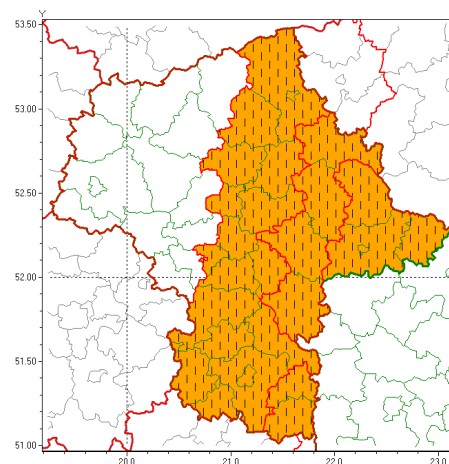

Zasięg ostrzeżeń w województwie

Burze z gradem
2021-06-24 11:54

Upał
2021-06-24 11:54

WOJEWÓDZTWO MAZOWIECKIE
OSTRZEŻENIA METEOROLOGICZNE ZBIORCZO NR 101
WYKAZ OBLICZONYCH OSTRZEŻEŃ
o godz. 11:54 dnia 24.06.2021

Zjawisko/Stopień zagrożenia	Upał/2 ZMIANA
Obszar (w nawiasie numer ostrzeżenia dla powiatu)	powiaty: łosicki(53), Siedlce(53), siedlecki(53), sokołowski(53)
Ważność	od godz. 11:54 dnia 24.06.2021 do godz. 20:00 dnia 25.06.2021
Prawdopodobieństwo	90%
Przebieg	Prognozuje się dalsze występowanie upałów. Temperatura maksymalna w dzień od 28°C do 31°C. Temperatura minimalna w nocy od 17°C do 19°C.
SMS	IMGW-PIB OSTRZEŻENIA: UPAŁ/2 mazowieckie (4 powiaty) od 11:54/24.06 do 20:00/25.06.2021 temp. maks 31 st, temp min 17-19 st. Dotyczy powiatów: łosicki, Siedlce, siedlecki i sokołowski.
RSO	Woj. mazowieckie (4 powiaty), IMGW-PIB wydał ostrzeżenie drugiego stopnia o upałach
Uwagi	Przedłużenie ważności ostrzeżenia.
Zjawisko/Stopień zagrożenia	Burze z gradem/2