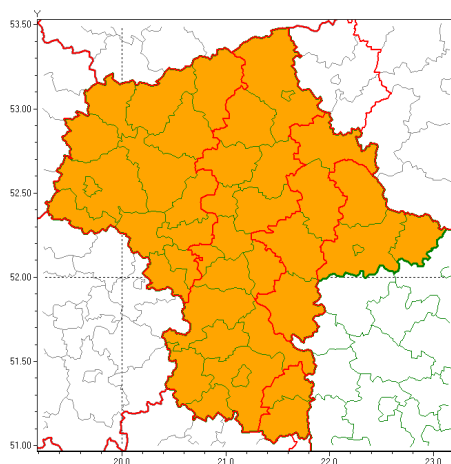

Zasięg ostrzeżeń w województwie

Burze z gradem
2021-06-24 11:54

Upał
2021-06-24 11:54

WOJEWÓDZTWO MAZOWIECKIE
OSTRZEŻENIA METEOROLOGICZNE ZBIORCZO NR 101
WYKAZ OBLICZONYCH OSTRZEŻEŃ
o godz. 11:54 dnia 24.06.2021

Zjawisko/Stopień zagrożenia	Upał/2 ZMIANA
Obszar (w nawiasie numer ostrzeżenia dla powiatu)	powiaty: łosicki(53), Siedlce(53), siedlecki(53), sokołowski(53)
Ważność	od godz. 11:54 dnia 24.06.2021 do godz. 20:00 dnia 25.06.2021
Prawdopodobieństwo	90%
Przebieg	Prognozuje się dalsze występowanie upałów. Temperatura maksymalna w dzień od 28°C do 31°C. Temperatura minimalna w nocy od 17°C do 19°C.
SMS	IMGW-PIB OSTRZEŻENIA: UPAŁ/2 mazowieckie (4 powiaty) od 11:54/24.06 do 20:00/25.06.2021 temp. maks 31 st, temp min 17-19 st. Dotyczy powiatów: łosicki, Siedlce, siedlecki i sokołowski.
RSO	Woj. mazowieckie (4 powiaty), IMGW-PIB wydał ostrzeżenie drugiego stopnia o upałach
Uwagi	Przedłużenie ważności ostrzeżenia.
Zjawisko/Stopień zagrożenia	Burze z gradem/2