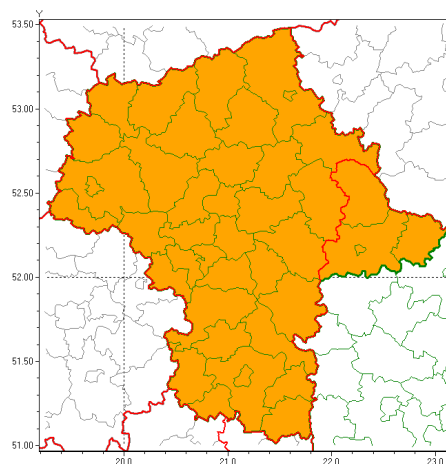

Zasięg ostrzeżeń w województwie

Burze z gradem
2021-07-14 11:57

Upał
2021-07-14 11:57

WOJEWÓDZTWO MAZOWIECKIE
OSTRZEŻENIA METEOROLOGICZNE ZBIORCZO NR 136
WYKAZ OBYWÓW ZUCIANYCH OSTRZEŻENIAMI
o godz. 11:57 dnia 14.07.2021

Zjawisko/Stopień zagrożenia	Burze z gradem/3
Obszar (w nawiasie numer ostrzeżenia dla powiatu)	powiaty: białobrzeski(65), ciechanowski(69), garwoliński(66), gostyniński(65), grodziski(64), grójecki(65), kozienicki(65), legionowski(66), lipski(65), makowski(73), miński(71), mławski(70), nowodworski(67), ostrołęcki(75), Ostrołęka(75), ostrowski(73), otwocki(68), piaseczyński(66), Płock(66), płocki(66), płoński(67), pruszkowski(64), przasnyski(72), przysuski(65), pułtuski(69), Radom(65), radomski(65), sierpecki(69), sochaczewski(64), szydłowiecki(64), Warszawa(66), warszawski zachodni(66), węgrowski(69), wołomiński(67), wyszkowski(67), zwoleński(65), uromiński(67), yardowski(65)
Ważność	od godz. 18:00 dnia 14.07.2021 do godz. 09:00 dnia 15.07.2021
Prawdopodobieństwo	80%
Przebieg	Prognozowane są burze, którym miejscami będą towarzyszyły ulewne opady deszczu od 30 mm do 60 mm, lokalnie kumulacja do 90 mm oraz porywy wiatru do 120 km/h. Miejscami grad.
SMS	IMGW-PIB OSTRZEŻENIA: BURZE Z GRADEM/3 mazowieckie (38 powiatów) od 18:00/14.07 do 09:00/15.07.2021 deszcz 90 mm, grad, porywy 120 km/h. Dotyczy powiatów: białobrzeski, ciechanowski, garwoliński, gostyniński, grodziski, grójecki, kozienicki, legionowski, lipski, makowski, miński, mławski, nowodworski, ostrołęcki, Ostrołęka, ostrowski, otwocki, piaseczyński, Płock, płocki, płoński, pruszkowski, przasnyski, przysuski, pułtuski, Radom, radomski, sierpecki, sochaczewski, szydłowiecki, Warszawa, warszawski zachodni, węgrowski, wołomiński, wyszkowski, zwoleński, uromiński i yardowski.
RSO	Woj. mazowieckie (38 powiatów), IMGW-PIB wydał ostrzeżenie trzeciego stopnia o burzach z gradem