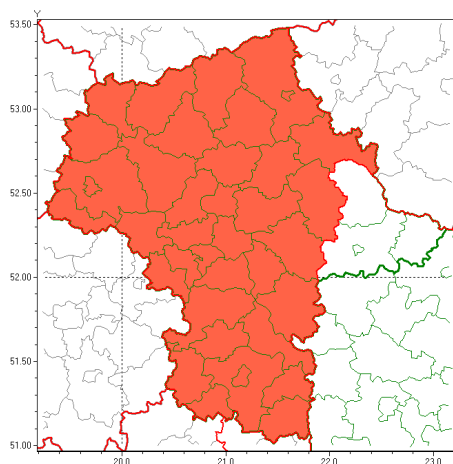

Zasięg ostrzeżeń w województwie

Burze z gradem
2021-07-14 11:57

Upał
2021-07-14 11:57

WOJEWÓDZTWO MAZOWIECKIE
OSTRZEŻENIA METEOROLOGICZNE ZBIORCZO NR 136
WYKAZ OBYWÓW ZUCIANYCH OSTRZEŻENIAMI
o godz. 11:57 dnia 14.07.2021

Zjawisko/Stopień zagrożenia	Burze z gradem/3
Obszar (w nawiasie numer ostrzeżenia dla powiatu)	powiaty: białobrzeski(65), ciechanowski(69), garwoliński(66), gostyniński(65), grodziski(64), grójecki(65), kozienicki(65), legionowski(66), lipski(65), makowski(73), miński(71), mławski(70), nowodworski(67), ostrołęcki(75), Ostrołęka(75), ostrowski(73), otwocki(68), piaseczyński(66), Płock(66), płocki(66), płoński(67), pruszkowski(64), przasnyski(72), przysuski(65), pułtuski(69), Radom(65), radomski(65), sierpecki(69), sochaczewski(64), szydłowiecki(64), Warszawa(66), warszawski zachodni(66), węgrowski(69), wołomiński(67), wyszkowski(67), zwoleński(65), uromiński(67), yardowski(65)
Ważność	od godz. 18:00 dnia 14.07.2021 do godz. 09:00 dnia 15.07.2021
Prawdopodobieństwo	80%
Przebieg	Prognozowane są burze, którym miejscami będą towarzyszyły ulewne opady deszczu od 30 mm do 60 mm, lokalnie kumulacja do 90 mm oraz porywy wiatru do 120 km/h. Miejscami grad.
SMS	IMGW-PIB OSTRZEŻENIA: BURZE Z GRADEM/3 mazowieckie (38 powiatów) od 18:00/14.07 do 09:00/15.07.2021 deszcz 90 mm, grad, porywy 120 km/h. Dotyczy powiatów: białobrzeski, ciechanowski, garwoliński, gostyniński, grodziski, grójecki, kozienicki, legionowski, lipski, makowski, miński, mławski, nowodworski, ostrołęcki, Ostrołęka, ostrowski, otwocki, piaseczyński, Płock, płocki, płoński, pruszkowski, przasnyski, przysuski, pułtuski, Radom, radomski, sierpecki, sochaczewski, szydłowiecki, Warszawa, warszawski zachodni, węgrowski, wołomiński, wyszkowski, zwoleński, uromiński i yardowski.
RSO	Woj. mazowieckie (38 powiatów), IMGW-PIB wydał ostrzeżenie trzeciego stopnia o burzach z gradem