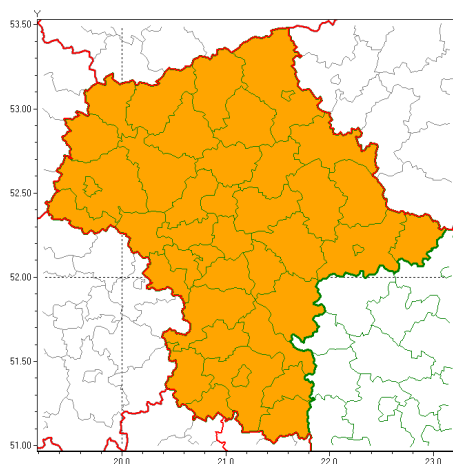

Zasięg ostrzeżeń w województwie

Burze z gradem
2021-07-15 09:52

Upał
2021-07-15 09:52

WOJEWÓDZTWO MAZOWIECKIE
OSTRZEŻENIA METEOROLOGICZNE ZBIORCZO NR 137
WYKAZ OBOWIAZUJĄCYCH OSTRZEŻEŃ
o godz. 09:52 dnia 15.07.2021

Zjawisko/Stopień zagrożenia	Burze z gradem/2
Obszar (w nawiasie numer ostrzeżenia dla powiatu)	powiaty: białobrzeski(66), ciechanowski(70), garwoliński(67), gostyniński(66), grodziski(65), grójecki(66), kozienicki(66), legionowski(67), lipski(66), łosicki(72), makowski(74), miński(72), mławski(71), nowodworski(68), ostrołęcki(76), Ostrołęka(76), ostrowski(74), otwocki(69), piaseczyński(67), Płock(67), płocki(67), płocki(68), pruszkowski(65), przasnyski(73), przysuski(66), pułtuski(70), Radom(66), radomski(66), Siedlce(73), siedlecki(73), sierpecki(70), sochaczewski(65), sokołowski(73), szydłowiecki(65), Warszawa(67), warszawski zachodni(67), węgrowski(70), wołomiński(68), wyszkowski(68), zwoleński(66), uromiński(68), yaradowski(66)
Ważność	od godz. 14:00 dnia 15.07.2021 do godz. 08:00 dnia 16.07.2021
Prawdopodobieństwo	80%
Przebieg	Prognozowane są burze, którym miejscami będą towarzyszyły nawalne opady deszczu do 40 mm, lokalnie do 60 mm oraz porywy wiatru do 100 km/h. Miejscami grad. Największa intensywność zjawisk będzie w nocy.
SMS	IMGW-PIB OSTRZEGA: BURZE Z GRADEM/2 mazowieckie (wszystkie powiaty) od 14:00/15.07 do 08:00/16.07.2021 deszcz 60 mm, grad, porywy 100 km/h. Dotyczy powiatów: wszystkie powiaty.
RSO	Woj. mazowieckie (wszystkie powiaty), IMGW-PIB wydał ostrzeżenie drugiego stopnia o burzach z gradem
Uwagi	Ze względu na dynamiczne warunki meteorologiczne ostrzeżenie może zostać zaktualizowane.