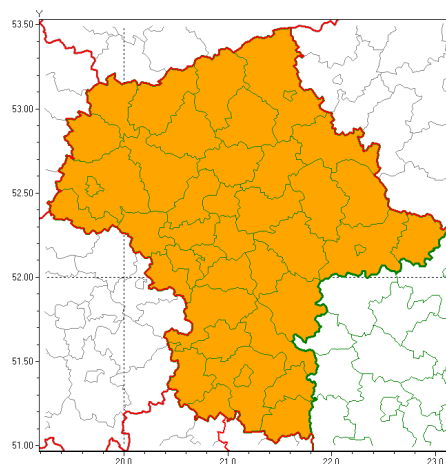

Zasięg ostrzeżeń w województwie

Burze z gradem
2021-07-15 09:52

Upał
2021-07-15 09:52

WOJEWÓDZTWO MAZOWIECKIE
OSTRZEŻENIA METEOROLOGICZNE ZBIORCZO NR 137
WYKAZ OBOWIAZUJĄCYCH OSTRZEŻEŃ
o godz. 09:52 dnia 15.07.2021

Zjawisko/Stopień zagrożenia	Burze z gradem/2
Obszar (w nawiasie numer ostrzeżenia dla powiatu)	powiaty: białobrzeski(66), ciechanowski(70), garwoliński(67), gostyniński(66), grodziski(65), grójecki(66), kozienicki(66), legionowski(67), lipski(66), łosicki(72), makowski(74), miński(72), mławski(71), nowodworski(68), ostrołęcki(76), Ostrołęka(76), ostrowski(74), otwocki(69), piaseczyński(67), Płock(67), płocki(67), płocki(68), pruszkowski(65), przasnyski(73), przysuski(66), pułtuski(70), Radom(66), radomski(66), Siedlce(73), siedlecki(73), sierpecki(70), sochaczewski(65), sokołowski(73), szydłowiecki(65), Warszawa(67), warszawski zachodni(67), węgrowski(70), wołomiński(68), wyszkowski(68), zwoleński(66), uromiński(68), yaradowski(66)
Ważność	od godz. 14:00 dnia 15.07.2021 do godz. 08:00 dnia 16.07.2021
Prawdopodobieństwo	80%
Przebieg	Prognozowane są burze, którym miejscami będą towarzyszyły nawalne opady deszczu do 40 mm, lokalnie do 60 mm oraz porywy wiatru do 100 km/h. Miejscami grad. Największa intensywność zjawisk będzie w nocy.
SMS	IMGW-PIB OSTRZEGA: BURZE Z GRADEM/2 mazowieckie (wszystkie powiaty) od 14:00/15.07 do 08:00/16.07.2021 deszcz 60 mm, grad, porywy 100 km/h. Dotyczy powiatów: wszystkie powiaty.
RSO	Woj. mazowieckie (wszystkie powiaty), IMGW-PIB wydał ostrzeżenie drugiego stopnia o burzach z gradem
Uwagi	Ze względu na dynamiczne warunki meteorologiczne ostrzeżenie może zostać zaktualizowane.