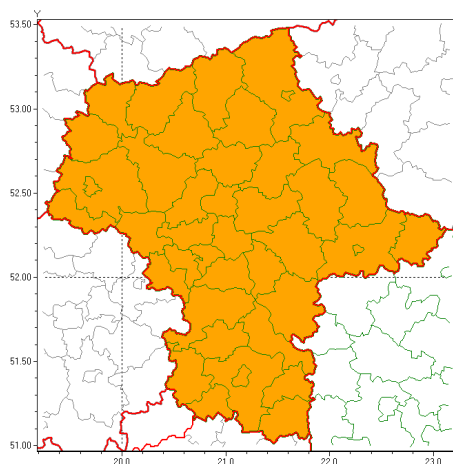

### Zasięg ostrzeżeń w województwie

Burze z gradem  
2021-07-26 06:58

Upał  
2021-07-26 06:58

**WOJEWÓDZTWO MAZOWIECKIE**  
**OSTRZEŻENIA METEOROLOGICZNE ZBIORCZO NR 147**  
**WYKAZ OBYWÓW ZUCIANYCH OSTRZEŻENIAMI**  
**o godz. 06:58 dnia 26.07.2021**

Zjawisko/Stopień zagrożenia	Burze z gradem/2
Obszar (w nawiasie numer ostrzeżenia dla powiatu)	powiaty: białobrzeski(70), ciechanowski(74), garwoliński(71), gostyniński(70), grodziski(69), grójecki(70), kozienicki(71), legionowski(71), lipski(71), łosicki(77), makowski(78), miński(76), mławski(75), nowodworski(72), ostrołęcki(80), Ostrołęka(80), ostrowski(78), otwocki(73), piaseczyński(71), Płock(71), płocki(71), płocki(72), pruszkowski(69), przasnyski(77), przysuski(70), pułtuski(74), Radom(71), radomski(71), Siedlce(77), siedlecki(77), sierpecki(74), sochaczewski(69), sokołowski(77), szydłowiecki(70), Warszawa(71), warszawski zachodni(71), węgrowski(74), wołomiński(72), wyszkowski(72), zwoleński(71), uromiński(72), yardowski(70)
Ważność	od godz. 14:00 dnia 26.07.2021 do godz. 02:00 dnia 27.07.2021
Prawdopodobieństwo	80%
Przebieg	Prognozowane są burze, którym miejscami będą towarzyszyły ulewne opady deszczu od 30 mm do 40 mm, lokalnie w przypadku kumulacji opadów do 60 mm oraz porywy wiatru do 80 km/h. Miejscami grad.
SMS	IMGW-PIB OSTRZEGA: BURZE Z GRADEM/2 mazowieckie (wszystkie powiaty) od 14:00/26.07 do 02:00/27.07.2021 deszcz 60 mm, grad, porywy 80 km/h. Dotyczy powiatów: wszystkie powiaty.
RSO	Woj. mazowieckie (wszystkie powiaty), IMGW-PIB wydał ostrzeżenie drugiego stopnia o burzach z gradem
Uwagi	Ostrzeżenie może być aktualizowane.