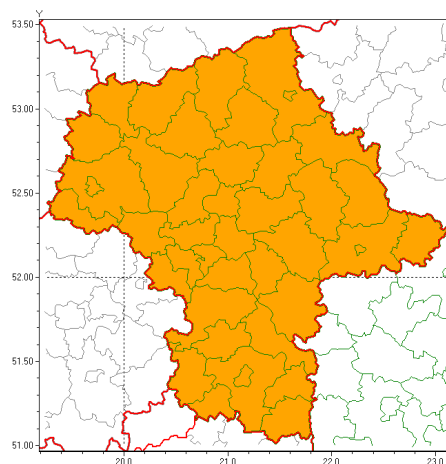

### Zasięg ostrzeżeń w województwie

Burze z gradem  
2021-07-26 06:58

Upał  
2021-07-26 06:58

**WOJEWÓDZTWO MAZOWIECKIE**  
**OSTRZEŻENIA METEOROLOGICZNE ZBIORCZO NR 147**  
**WYKAZ OBYWÓW ZUCIANYCH OSTRZEŻENIAMI**  
**o godz. 06:58 dnia 26.07.2021**

Zjawisko/Stopień zagrożenia	Burze z gradem/2
Obszar (w nawiasie numer ostrzeżenia dla powiatu)	powiaty: białobrzeski(70), ciechanowski(74), garwoliński(71), gostyniński(70), grodziski(69), grójecki(70), kozienicki(71), legionowski(71), lipski(71), łosicki(77), makowski(78), miński(76), mławski(75), nowodworski(72), ostrołęcki(80), Ostrołęka(80), ostrowski(78), otwocki(73), piaseczyński(71), Płock(71), płocki(71), płocki(72), pruszkowski(69), przasnyski(77), przysuski(70), pułtuski(74), Radom(71), radomski(71), Siedlce(77), siedlecki(77), sierpecki(74), sochaczewski(69), sokołowski(77), szydłowiecki(70), Warszawa(71), warszawski zachodni(71), węgrowski(74), wołomiński(72), wyszkowski(72), zwoleński(71), uromiński(72), yardowski(70)
Ważność	od godz. 14:00 dnia 26.07.2021 do godz. 02:00 dnia 27.07.2021
Prawdopodobieństwo	80%
Przebieg	Prognozowane są burze, którym miejscami będą towarzyszyły ulewne opady deszczu od 30 mm do 40 mm, lokalnie w przypadku kumulacji opadów do 60 mm oraz porywy wiatru do 80 km/h. Miejscami grad.
SMS	IMGW-PIB OSTRZEGA: BURZE Z GRADEM/2 mazowieckie (wszystkie powiaty) od 14:00/26.07 do 02:00/27.07.2021 deszcz 60 mm, grad, porywy 80 km/h. Dotyczy powiatów: wszystkie powiaty.
RSO	Woj. mazowieckie (wszystkie powiaty), IMGW-PIB wydał ostrzeżenie drugiego stopnia o burzach z gradem
Uwagi	Ostrzeżenie może być aktualizowane.