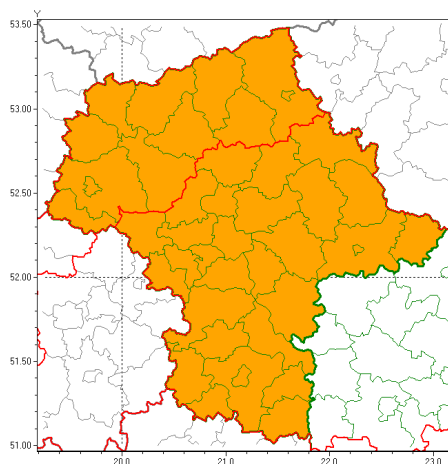

### Zasięg ostrzeżeń w województwie

Intensywne opady deszczu  
2021-08-05 11:45

**WOJEWÓDZTWO MAZOWIECKIE**  
**OSTRZEŻENIA METEOROLOGICZNE ZBIORCZO NR 160**  
**WYKAZ OBYWÓW ZUJACYCH OSTRZEŻENIA**  
**o godz. 11:45 dnia 05.08.2021**

<b>Zjawisko/Stopień zagrożenia</b>	Intensywne opady deszczu/2
<b>Obszar (w nawiasie numer ostrzeżenia dla powiatu)</b>	powiaty: ciechanowski(79), gostyniński(75), makowski(83), mławski(80), ostrołęcki(85), Ostrołęka(85), Płock(76), płocki(76), płoński(77), przasnyski(82), sierpecki(79), uroński(77)
<b>Ważność</b>	od godz. 16:30 dnia 05.08.2021 do godz. 16:00 dnia 06.08.2021
<b>Prawdopodobieństwo</b>	80%
<b>Przebieg</b>	Prognozowane są opady deszczu o natężeniu umiarkowanym i silnym. Prognozowana wysokość opadu od 30 mm do 50 mm, lokalnie do 60 mm.
<b>SMS</b>	IMGW-PIB OSTRZEŻENIA: DESZCZ/2 mazowieckie (12 powiatów) od 16:30/05.08 do 16:00/06.08.2021 60 mm. Dotyczy powiatów: ciechanowski, gostyniński, makowski, mławski, ostrołęcki, Ostrołęka, Płock, płocki, płoński, przasnyski, sierpecki i uroński.
<b>RSO</b>	Woj. mazowieckie (12 powiatów), IMGW-PIB wydał ostrzeżenie drugiego stopnia o intensywnych opadach deszczu
<b>Uwagi</b>	Ostrzeżenie może być aktualizowane.
<b>Zjawisko/Stopień zagrożenia</b>	Intensywne opady deszczu/2