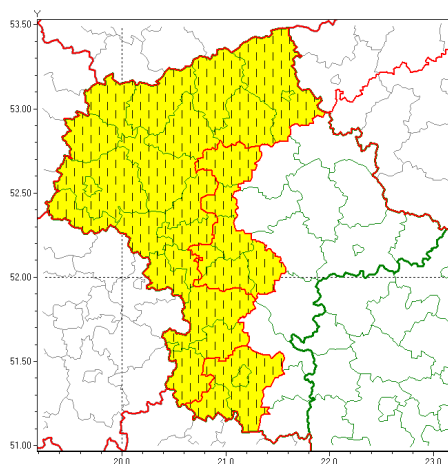

Zasięg ostrzeżeń w województwie

Intensywne opady deszczu
2021-08-31 06:53

WOJEWÓDZTWO MAZOWIECKIE
OSTRZEŻENIA METEOROLOGICZNE ZBIORCZO NR 173
WYKAZ OBYWATELI ZUCIANYCH OSTRZEŻENIAMI
o godz. 06:53 dnia 31.08.2021

Zjawisko/Stopień zagrożenia	Intensywne opady deszczu/1
Obszar (w nawiasie numer ostrzeżenia dla powiatu)	powiaty: białobrzegi(83), ciechanowski(83), gostyniński(80), grodziski(80), grójecki(83), makowski(88), mławski(84), nowodworski(83), ostrołęcki(90), Ostrołęka(90), Płock(80), płocki(80), płoński(81), przasnyski(86), przysuski(83), sierpecki(83), sochaczewski(79), warszawski zachodni(82), uromiński(81), żyrardowski(81)
Ważność	od godz. 08:00 dnia 31.08.2021 do godz. 18:00 dnia 31.08.2021
Prawdopodobieństwo	80%
Przebieg	Prognozowane są opady deszczu o natężeniu umiarkowanym, okresami silnym. Prognozowana wysokość opadu od 20 mm do 30 mm. Miejscami możliwe są również burze.
SMS	IMGW-PIB OSTRZEŻENIA: DESZCZ/1 mazowieckie (20 powiatów) od 08:00/31.08 do 18:00/31.08.2021 30 mm. Dotyczy powiatów: białobrzegi, ciechanowski, gostyniński, grodziski, grójecki, makowski, mławski, nowodworski, ostrołęcki, Ostrołęka, Płock, płocki, płoński, przasnyski, przysuski, sierpecki, sochaczewski, warszawski zachodni, uromiński i żyrardowski.
RSO	Woj. mazowieckie (20 powiatów), IMGW-PIB wydał ostrzeżenie pierwszego stopnia o intensywnych opadach deszczu
Uwagi	Ze względu na dynamiczną sytuację ostrzeżenie może być aktualizowane.
Zjawisko/Stopień zagrożenia	Intensywne opady deszczu/1 ZMIANA