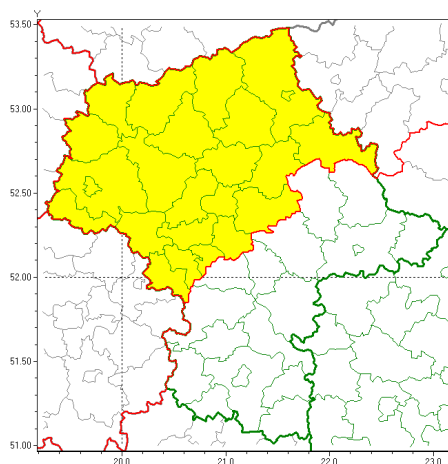

Zasięg ostrzeżeń w województwie

Silny wiatr
2021-10-22 06:22

WOJEWÓDZTWO MAZOWIECKIE
OSTRZEŻENIA METEOROLOGICZNE ZBIORCZO NR 181
WYKAZ OBYWÓW ZUCIENNYCH OSTRZEŻENIA
o godz. 06:22 dnia 22.10.2021

Zjawisko/Stopień zagrożenia	Silny wiatr/1
Obszar (w nawiasie numer ostrzeżenia dla powiatu)	powiaty: ciechanowski(87), gostyniński(84), grodziski(84), legionowski(85), makowski(92), mławski(88), nowodworski(87), ostrołęcki(94), Ostrołęka(94), ostrowski(92), Płock(84), płocki(84), płoński(85), pruszkowski(83), przasnyski(90), pułtuski(87), sierpecki(87), sochaczewski(83), Warszawa(85), warszawski zachodni(86), wołomiński(86), wyszkowski(85), uromiński(85), ygardowski(85)
Ważność	od godz. 10:00 dnia 22.10.2021 do godz. 20:00 dnia 22.10.2021
Prawdopodobieństwo	80%
Przebieg	Prognozuje się wystąpienie wiatru o średniej prędkości od 25 km/h do 40 km/h, w porywach do 85 km/h, z południowego zachodu i zachodu.
SMS	IMGW-PIB OSTRZEŻENIA: WIATR/1 mazowieckie (24 powiatów) od 10:00/22.10 do 20:00/22.10.2021 prędkość do 40 km/h, porywy do 85 km/h, SW i W. Dotyczy powiatów: ciechanowski, gostyniński, grodziski, legionowski, makowski, mławski, nowodworski, ostrołęcki, Ostrołęka, ostrowski, Płock, płocki, płoński, pruszkowski, przasnyski, pułtuski, sierpecki, sochaczewski, Warszawa, warszawski zachodni, wołomiński, wyszkowski, uromiński i ygardowski.
RSO	Woj. mazowieckie (24 powiatów), IMGW-PIB wydał ostrzeżenie pierwszego stopnia o silnym wietrze
Uwagi	Brak.