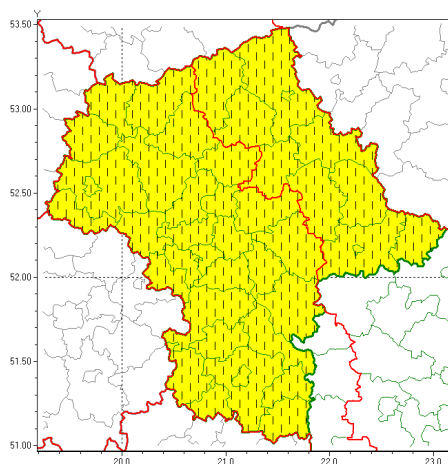

Zasięg ostrzeżeń w województwie

Oblodzenie
2021-12-20 07:31

WOJEWÓDZTWO MAZOWIECKIE
OSTRZEŻENIA METEOROLOGICZNE ZBIORCZO NR 203
WYKAZ OBOWIĄZUJĄCYCH OSTRZEŻEŃ
o godz. 07:31 dnia 20.12.2021

Zjawisko/Stopień zagrożenia	Oblodzenie/1 ZMIANA
Obszar (w nawiasie numer ostrzeżenia dla powiatu)	powiaty: łosicki(103), makowski(105), ostrołęcki(107), Ostrołęka(107), ostrowski(102), przasnyski(103), Siedlce(103), siedlecki(103), sokołowski(102), węgrowski(100), wyszkowski(95)
Ważność	od godz. 07:31 dnia 20.12.2021 do godz. 18:00 dnia 20.12.2021
Prawdopodobieństwo	70%
Przebieg	Prognozuje się zamarzanie mokrej nawierzchni dróg i chodników po opadach deszczu ze śniegiem i mokrego śniegu powodujące ich oblodzenie. Temperatura minimalna około -1°C, temperatura minimalna przy gruncie około -2°C. W pierwszej połowie dnia nastąpi przejściowy wzrost temperatury powietrza do 1°C. Prognozowany spadek temperatury, powodujący zamarzanie mokrej nawierzchni dróg i chodników, wystąpi w godzinach popołudniowych.
SMS	IMGW-PIB OSTRZEŻENIA: OBLODZENIE/1 mazowieckie (11 powiatów) od 07:31/20.12 do 18:00/20.12.2021 temp. min. około -1 st., przy gruncie do -2 st., lisko. Dotyczy powiatów: łosicki, makowski, ostrołęcki, Ostrołęka, ostrowski, przasnyski, Siedlce, siedlecki, sokołowski, węgrowski i wyszkowski.
RSO	Woj. mazowieckie (11 powiatów), IMGW-PIB wydał ostrzeżenie pierwszego stopnia o oblodzeniu
Uwagi	Przedłużenie czasu trwania obowiązywania ostrzeżenia.
Zjawisko/Stopień zagrożenia	Oblodzenie/1 ZMIANA