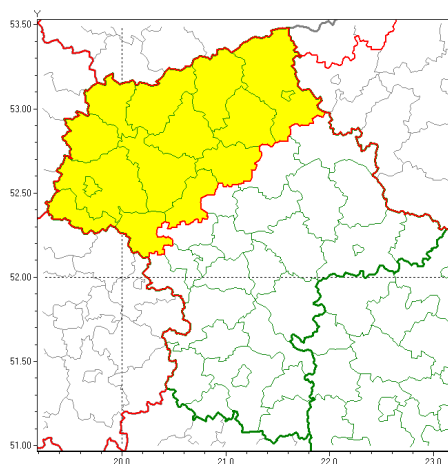

Zasięg ostrzeżeń w województwie

Silny mróz
2021-02-09 12:25

WOJEWÓDZTWO MAZOWIECKIE
OSTRZEŻENIA METEOROLOGICZNE ZBIORCZO NR 44
WYKAZ OBYWÓW ZUJACYCH OSTRZEŻENIE
o godz. 12:25 dnia 09.02.2021

Zjawisko/Stopień zagrożenia	Silny mróz/1
Obszar (w nawiasie numer ostrzeżenia dla powiatu)	powiaty: ciechanowski(24), gostyniński(21), makowski(26), mławski(24), nowodworski(22), ostrołęcki(27), Ostrołęka(27), Płock(22), płocki(22), płoński(21), przasnyski(25), pułtuski(23), sierpecki(25), sochaczewski(19), uromiński(23)
Ważność	od godz. 22:00 dnia 09.02.2021 do godz. 09:00 dnia 11.02.2021
Prawdopodobieństwo	80%
Przebieg	Prognozuje się temperatury minimalne w nocy miejscami od -16°C do -13°C. Temperatura maksymalna w dzień od -7°C do -6°C. Wiatr o średniej prędkości od 5 km/h do 12 km/h.
SMS	IMGW-PIB OSTRZEŻENIA: MRÓZ/1 mazowieckie (15 powiatów) od 22:00/09.02 do 09:00/11.02.2021 temp. min -16 st, temp. maks -6 st, wiatr 5-12 km/h. Dotyczy powiatów: ciechanowski, gostyniński, makowski, mławski, nowodworski, ostrołęcki, Ostrołęka, Płock, płocki, płoński, przasnyski, pułtuski, sierpecki, sochaczewski i uromiński.
RSO	Woj. mazowieckie (15 powiatów), IMGW-PIB wydał ostrzeżenie pierwszego stopnia o silnych mrozach
Uwagi	Ostrzeżenie może być kontynuowane.
Dyżurny synoptyk IMGW-PIB	Katarzyna Cisiłowska