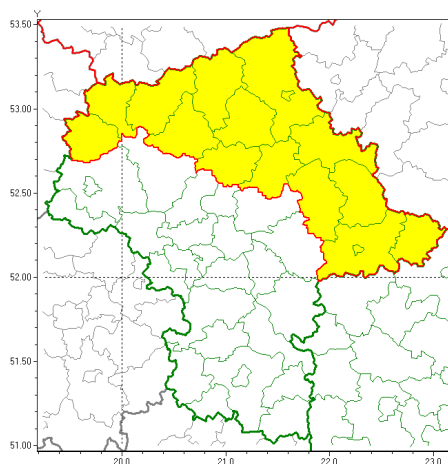

Zasięg ostrzeżeń w województwie

Oblodzenie
2021-03-05 12:20

WOJEWÓDZTWO MAZOWIECKIE
OSTRZEŻENIA METEOROLOGICZNE ZBIORCZO NR 56
WYKAZ OBOWIĄZUJĄCYCH OSTRZEŻEŃ
o godz. 12:20 dnia 05.03.2021

Zjawisko/Stopień zagrożenia	Oblodzenie/1
Obszar (w nawiasie numer ostrzeżenia dla powiatu)	powiaty: ciechanowski(32), łosicki(32), makowski(35), mławski(34), ostrołęcki(37), Ostrołęka(37), ostrowski(35), przasnyski(35), pułtuski(31), Siedlce(32), siedlecki(32), sierpecki(35), sokołowski(32), węgrowski(29), wyszkowski(29), uroński(33)
Ważność	od godz. 18:00 dnia 05.03.2021 do godz. 09:00 dnia 06.03.2021
Prawdopodobieństwo	80%
Przebieg	Prognozuje się zamarzanie mokrej nawierzchni dróg i chodników po opadach, głównie mokrego niegu powodujące ich oblodzenie. Temperatura minimalna od -5°C do -3°C. Temperatura minimalna przy gruncie od -6°C do -4°C
SMS	IMGW-PIB OSTRZEŻENIA: OBLODZENIE/1 mazowieckie (16 powiatów) od 18:00/05.03 do 09:00/06.03.2021 temp. min. od -5 st. do -3 st., przy gruncie do -6 st., lisko. Dotyczy powiatów: ciechanowski, łosicki, makowski, mławski, ostrołęcki, Ostrołęka, ostrowski, przasnyski, pułtuski, Siedlce, siedlecki, sierpecki, sokołowski, węgrowski, wyszkowski i uroński.
RSO	Woj. mazowieckie (16 powiatów), IMGW-PIB wydał ostrzeżenie pierwszego stopnia o oblodzeniu
Uwagi	Brak.
Dyżurny synoptyk IMGW-PIB	Agnieszka Prasek