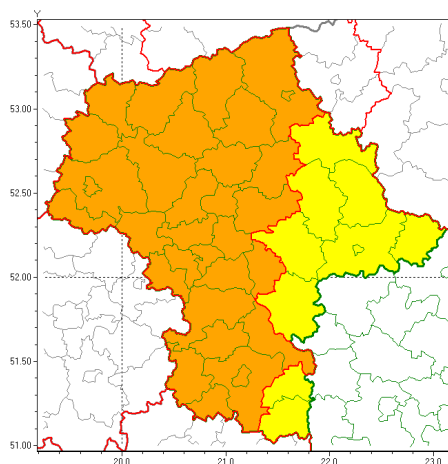

email: meteo.warszawa@imgw.pl

www: www.imgw.pl

Zasięg ostrzeżeń w województwie

Upał
2021-06-18 09:42

WOJEWÓDZTWO MAZOWIECKIE
OSTRZEŻENIA METEOROLOGICZNE ZBIORCZO NR 89
WYKAZ OBLICZONYCH OSTRZEŻEŃ
o godz. 09:42 dnia 18.06.2021

| | |
|--|--|
| Zjawisko/Stopień zagrożenia | Upał/1 |
| Obszar (w nawiasie numer ostrzeżenia dla powiatu) | powiaty: garwoliński(48), lipski(47), łosicki(53), miński(52), ostrowski(56), Siedlce(53), siedlecki(53), sokołowski(53), węgrowski(51), żwoleński(47) |
| Ważność | od godz. 13:00 dnia 18.06.2021 do godz. 20:00 dnia 19.06.2021 |
| Prawdopodobieństwo | 90% |
| Przebieg | Prognozuje się upały. Temperatura maksymalna w dzień od 28°C do 31°C. Temperatura minimalna w nocy od 13°C do 17°C. |
| SMS | IMGW-PIB OSTRZEŻENIA: UPAŁ/1 mazowieckie (10 powiatów) od 13:00/18.06 do 20:00/19.06.2021 temp. maks 31 st, temp min od 13 st do 17 st. Dotyczy powiatów: garwoliński, lipski, łosicki, miński, ostrowski, Siedlce, siedlecki, sokołowski, węgrowski i żwoleński. |
| RSO | Woj. mazowieckie (10 powiatów), IMGW-PIB wydał ostrzeżenie pierwszego stopnia o upałach |
| Uwagi | Ostrzeżenie może być kontynuowane. |
| Zjawisko/Stopień zagrożenia | Upał/2 |
| Obszar (w nawiasie numer ostrzeżenia dla powiatu) | powiaty: białobrzeski(46), ciechanowski(53), gostyniński(49), grodziski(49), grójecki(46), kozienicki(47), legionowski(48), makowski(56), mławski(55), nowodworski(50), ostrołęcki(58), Ostrołęka(58), otwocki(50), piaseczyński(49), Płock(50), płocki(50), płoński(50), pruszkowski(48), przasnyski(56), przysuski(46), pułtuski(52), Radom(47), radomski(47), sierpecki(54), sochaczewski(48), szydłowiecki(46), Warszawa(48), warszawski zachodni(49), wołomiński(48), wyszkowski(50), uromiński(52), yrardowski(49) |