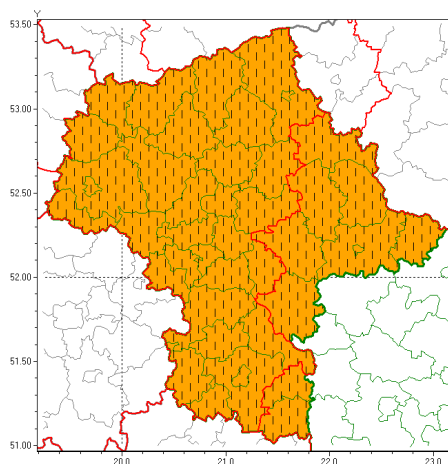

Zasięg ostrzeżeń w województwie

Upał
2021-06-21 13:16

WOJEWÓDZTWO MAZOWIECKIE OSTRZEŻENIA METEOROLOGICZNE ZBIORCZO NR 91 WYKAZ OBYWATELI ZUCIENNYCH OSTRZEŻENIEM o godz. 13:16 dnia 21.06.2021

Zjawisko/Stopień zagrożenia	Upał/2 ZMIANA
Obszar (w nawiasie numer ostrzeżenia dla powiatu)	powiaty: garwoliński(48), lipski(47), łosicki(53), miński(52), ostrowski(56), Siedlce(53), siedlecki(53), sokołowski(53), węgrowski(51), żurowski(47)
Ważność	od godz. 13:01 dnia 21.06.2021 do godz. 20:00 dnia 24.06.2021
Prawdopodobieństwo	90%
Przebieg	Prognozuje się dalsze występowanie upałów. Temperatura maksymalna w dzień od 28°C do 32°C. Temperatura minimalna w nocy od 17°C do 20°C.
SMS	IMGW-PIB OSTRZEŻENIA: UPAŁ/2 mazowieckie (10 powiatów) od 13:01/21.06 do 20:00/24.06.2021 temp. maks 32 st, temp min 17-20 st. Dotyczy powiatów: garwoliński, lipski, łosicki, miński, ostrowski, Siedlce, siedlecki, sokołowski, węgrowski i żurowski.
RSO	Woj. mazowieckie (10 powiatów), IMGW-PIB wydał ostrzeżenie drugiego stopnia o upałach
Uwagi	Podniesienie stopnia i przedłużenie ważności ostrzeżenia. Ostrzeżenie może być kontynuowane.
Zjawisko/Stopień zagrożenia	Upał/2 ZMIANA
Obszar (w nawiasie numer ostrzeżenia dla powiatu)	powiaty: białobrzeski(46), ciechanowski(53), gostyniński(49), grodziski(49), grójecki(46), kozienicki(47), legionowski(48), makowski(56), mławski(55), nowodworski(50), ostrołęcki(58), Ostrołęka(58), otwocki(50), piaseczyński(49), Płock(50), płocki(50), płoński(50), pruszkowski(48), przasnyski(56), przysuski(46), pułtuski(52), Radom(47), radomski(47), sierpecki(54), sochaczewski(48), szydlowiecki(46), Warszawa(48), warszawski zachodni(49), wołomiński(48), wyszkowski(50), uromiński(52), yardowski(49)