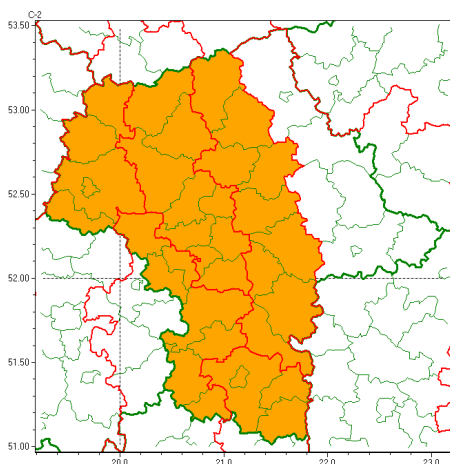

Zasięg ostrzeżeń w województwie

Burze z gradem
2022-06-28 05:29

Upał
2022-06-28 05:29

WOJEWÓDZTWO MAZOWIECKIE
OSTRZEŻENIA METEOROLOGICZNE ZBIORCZO NR 112
WYKAZ OBOWIĄZUJĄCYCH OSTRZEŻEŃ
o godz. 05:29 dnia 28.06.2022

| | |
|--|--|
| Zjawisko/Stopień zagrożenia | Burze z gradem/2 |
| Obszar (w nawiasie numer ostrzeżenia dla powiatu) | powiaty: białobrzeski(53), ciechanowski(44), grodziski(51), grójecki(53), legionowski(52), mławski(45), nowodworski(50), piaseczyński(51), płoński(44), pruszkowski(50), przysuski(54), sochaczewski(44), szydłowiecki(55), Warszawa(50), warszawski zachodni(49), ywardowski(53) |
| Ważność | od godz. 13:00 dnia 28.06.2022 do godz. 21:00 dnia 28.06.2022 |
| Prawdopodobieństwo | 80% |
| Przebieg | Prognozowane są burze, którym miejscami będą towarzyszyć bardzo silne opady deszczu od 30 mm do 40 mm, lokalnie do 50 mm oraz porywy wiatru do 70 km/h. Miejscami grad. |
| SMS | IMGW-PIB OSTRZEŻENIA: BURZE Z GRADEM/2 mazowieckie (16 powiatów) od 13:00/28.06 do 21:00/28.06.2022 deszcz 50 mm, grad, porywy 70 km/h. Dotyczy powiatów: białobrzeski, ciechanowski, grodziski, grójecki, legionowski, mławski, nowodworski, piaseczyński, płoński, pruszkowski, przysuski, sochaczewski, szydłowiecki, Warszawa, warszawski zachodni i ywardowski. |
| RSO | Woj. mazowieckie (16 powiatów), IMGW-PIB wydał ostrzeżenia drugiego stopnia o burzach z gradem |
| Uwagi | Brak. |
| Zjawisko/Stopień zagrożenia | Burze z gradem/2 |