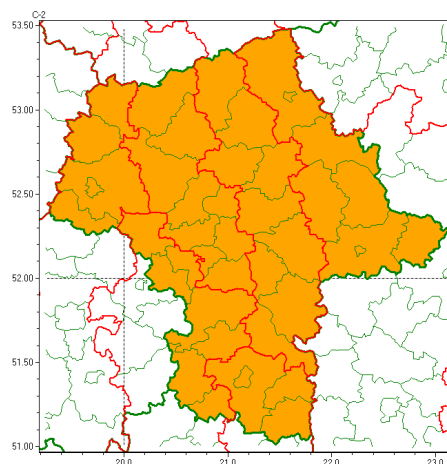

Zasięg ostrzeżeń w województwie

Burze z gradem
2022-06-28 05:29

Upał
2022-06-28 05:29

WOJEWÓDZTWO MAZOWIECKIE
OSTRZEŻENIA METEOROLOGICZNE ZBIORCZO NR 112
WYKAZ OBOWIĄZUJĄCYCH OSTRZEŻEŃ
o godz. 05:29 dnia 28.06.2022

| | |
|--|--|
| Zjawisko/Stopień zagrożenia | Burze z gradem/2 |
| Obszar (w nawiasie numer ostrzeżenia dla powiatu) | powiaty: białobrzeski(53), ciechanowski(44), grodziski(51), grójecki(53), legionowski(52), mławski(45), nowodworski(50), piaseczyński(51), płoński(44), pruszkowski(50), przysuski(54), sochaczewski(44), szydłowiecki(55), Warszawa(50), warszawski zachodni(49), ywardowski(53) |
| Ważność | od godz. 13:00 dnia 28.06.2022 do godz. 21:00 dnia 28.06.2022 |
| Prawdopodobieństwo | 80% |
| Przebieg | Prognozowane są burze, którym miejscami będą towarzyszyć bardzo silne opady deszczu od 30 mm do 40 mm, lokalnie do 50 mm oraz porywy wiatru do 70 km/h. Miejscami grad. |
| SMS | IMGW-PIB OSTRZEŻENIA: BURZE Z GRADEM/2 mazowieckie (16 powiatów) od 13:00/28.06 do 21:00/28.06.2022 deszcz 50 mm, grad, porywy 70 km/h. Dotyczy powiatów: białobrzeski, ciechanowski, grodziski, grójecki, legionowski, mławski, nowodworski, piaseczyński, płoński, pruszkowski, przysuski, sochaczewski, szydłowiecki, Warszawa, warszawski zachodni i ywardowski. |
| RSO | Woj. mazowieckie (16 powiatów), IMGW-PIB wydał ostrzeżenia drugiego stopnia o burzach z gradem |
| Uwagi | Brak. |
| Zjawisko/Stopień zagrożenia | Burze z gradem/2 |