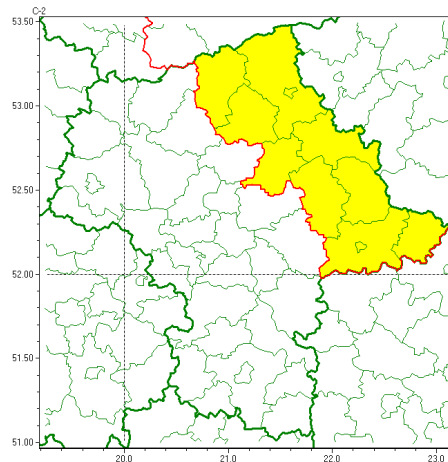

### Zasięg ostrzeżeń w województwie

Burze z gradem  
2022-07-08 05:11

**WOJEWÓDZTWO MAZOWIECKIE**  
**OSTRZEŻENIA METEOROLOGICZNE ZBIORCZO NR 130**  
**WYKAZ OBOWIĄZUJĄCYCH OSTRZEŻEŃ**  
**o godz. 05:11 dnia 08.07.2022**

<b>Zjawisko/Stopień zagrożenia</b>	Burze z gradem/1
<b>Obszar (w nawiasie numer ostrzeżenia dla powiatu)</b>	powiaty: łosicki(53), makowski(50), ostrołęcki(54), Ostrołęka(53), ostrowski(56), przasnyski(50), Siedlce(55), siedlecki(55), sokołowski(58), węgrowski(57), wyszkowski(53)
<b>Ważność</b>	od godz. 13:00 dnia 08.07.2022 do godz. 22:00 dnia 08.07.2022
<b>Prawdopodobieństwo</b>	80%
<b>Przebieg</b>	Prognozowane są burze, którym miejscami będą towarzyszyć silne opady deszczu od 20 mm do 25 mm oraz porywy wiatru do 70 km/h. Miejscami grad.
<b>SMS</b>	IMGW-PIB OSTRZEŻENIA: BURZE Z GRADEM/1 mazowieckie (11 powiatów) od 13:00/08.07 do 22:00/08.07.2022 deszcz 25 mm, grad, porywy 70 km/h. Dotyczy powiatów: łosicki, makowski, ostrołęcki, Ostrołęka, ostrowski, przasnyski, Siedlce, siedlecki, sokołowski, węgrowski i wyszkowski.
<b>RSO</b>	Woj. mazowieckie (11 powiatów), IMGW-PIB wydał ostrzeżenie pierwszego stopnia o burzach z gradem
<b>Uwagi</b>	Brak.