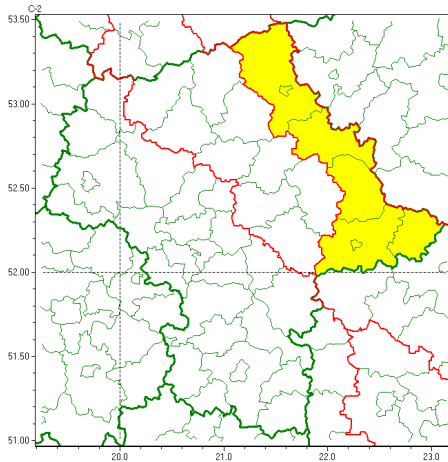

Zasięg ostrzeżeń w województwie

Intensywne opady deszczu
2022-07-11 23:16

Silny wiatr
2022-07-11 23:16

WOJEWÓDZTWO MAZOWIECKIE OSTRZEŻENIA METEOROLOGICZNE ZBIORCZO NR 134 WYKAZ OBOWIĄZUJĄCYCH OSTRZEŻEŃ o godz. 23:16 dnia 11.07.2022

Zjawisko/Stopień zagrożenia	Silny wiatr/1
Obszar (w nawiasie numer ostrzeżenia dla powiatu)	powiaty: ciechanowski(48), łosicki(56), makowski(52), miński(56), mławski(49), ostrołęcki(57), Ostrołęka(56), ostrowski(59), przasnyski(52), pułtuski(54), Siedlce(58), siedlecki(58), sokołowski(61), węgrowski(59), wołomiński(57), wyszkowski(55)
Ważność	od godz. 13:00 dnia 12.07.2022 do godz. 01:00 dnia 13.07.2022
Prawdopodobieństwo	80%
Przebieg	Prognozuje się wystąpienie silnego wiatru o średniej prędkości do 50 km/h, w porywach do 85 km/h, z północnego zachodu.
SMS	IMGW-PIB OSTRZEŻENIA: WIATR/1 mazowieckie (16 powiatów) od 13:00/12.07 do 01:00/13.07.2022 prędkość do 50 km/h, porywy do 85 km/h, NW. Dotyczy powiatów: ciechanowski, łosicki, makowski, miński, mławski, ostrołęcki, Ostrołęka, ostrowski, przasnyski, pułtuski, Siedlce, siedlecki, sokołowski, węgrowski, wołomiński i wyszkowski.
RSO	Woj. mazowieckie (16 powiatów), IMGW-PIB wydał ostrzeżenie pierwszego stopnia o silnym wietrze
Uwagi	Brak.
Zjawisko/Stopień zagrożenia	Intensywne opady deszczu/1
Obszar (w nawiasie numer ostrzeżenia dla powiatu)	powiaty: łosicki(55), ostrołęcki(56), Ostrołęka(55), ostrowski(58), Siedlce(57), siedlecki(57), sokołowski(60)