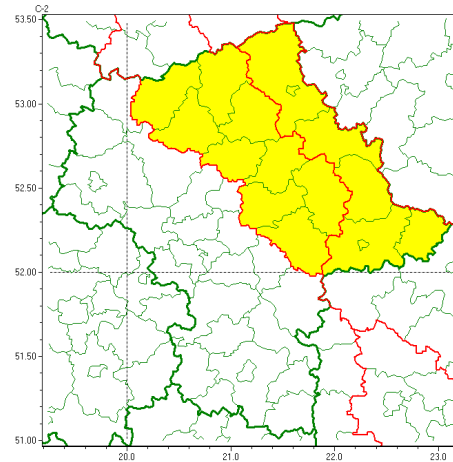

Zasięg ostrzeżeń w województwie

Intensywne opady deszczu
2022-07-11 23:16

Silny wiatr
2022-07-11 23:16

WOJEWÓDZTWO MAZOWIECKIE OSTRZEŻENIA METEOROLOGICZNE ZBIORCZO NR 134 WYKAZ OBOWIĄZUJĄCYCH OSTRZEŻEŃ o godz. 23:16 dnia 11.07.2022

Zjawisko/Stopień zagrożenia	Silny wiatr/1
Obszar (w nawiasie numer ostrzeżenia dla powiatu)	powiaty: ciechanowski(48), łosicki(56), makowski(52), miński(56), mławski(49), ostrołęcki(57), Ostrołęka(56), ostrowski(59), przasnyski(52), pułtuski(54), Siedlce(58), siedlecki(58), sokołowski(61), węgrowski(59), wołomiński(57), wyszkowski(55)
Ważność	od godz. 13:00 dnia 12.07.2022 do godz. 01:00 dnia 13.07.2022
Prawdopodobieństwo	80%
Przebieg	Prognozuje się wystąpienie silnego wiatru o średniej prędkości do 50 km/h, w porywach do 85 km/h, z północnego zachodu.
SMS	IMGW-PIB OSTRZEŻENIA: WIATR/1 mazowieckie (16 powiatów) od 13:00/12.07 do 01:00/13.07.2022 prędkość do 50 km/h, porywy do 85 km/h, NW. Dotyczy powiatów: ciechanowski, łosicki, makowski, miński, mławski, ostrołęcki, Ostrołęka, ostrowski, przasnyski, pułtuski, Siedlce, siedlecki, sokołowski, węgrowski, wołomiński i wyszkowski.
RSO	Woj. mazowieckie (16 powiatów), IMGW-PIB wydał ostrzeżenie pierwszego stopnia o silnym wietrze
Uwagi	Brak.
Zjawisko/Stopień zagrożenia	Intensywne opady deszczu/1
Obszar (w nawiasie numer ostrzeżenia dla powiatu)	powiaty: łosicki(55), ostrołęcki(56), Ostrołęka(55), ostrowski(58), Siedlce(57), siedlecki(57), sokołowski(60)