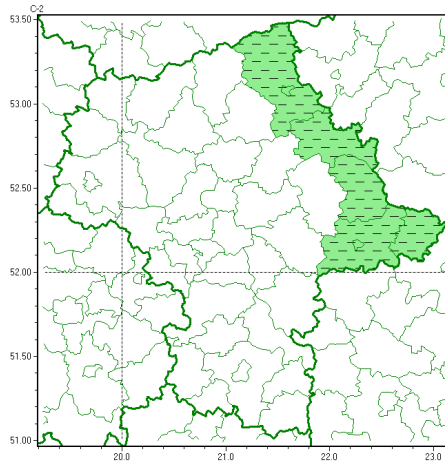

email: meteo.warszawa@imgw.pl

www: www.imgw.pl

Zasięg ostrzeżeń w województwie

Intensywne opady deszczu
2022-07-13 11:29

WOJEWÓDZTWO MAZOWIECKIE
OSTRZEŻENIA METEOROLOGICZNE ZBIORCZO NR 136
WYKAZ OBOWIĄZUJĄCYCH OSTRZEŻEŃ
o godz. 11:29 dnia 13.07.2022

Zjawisko/Stopień zagrożenia	Intensywne opady deszczu/1 ODWOŁANIE
Obszar (w nawiasie numer ostrzeżenia dla powiatu)	powiaty: łosicki(55), ostrołęcki(56), Ostrołęka(55), ostrowski(58), Siedlce(57), siedlecki(57), sokołowski(60)
Czas odwołania	godz. 11:29 dnia 13.07.2022
Przyczyna	Zjawisko zakończyło się
SMS	IMGW-PIB INFORMUJE: DESZCZ/- mazowieckie (7 powiatów) 11:29/13.07.2022 ZJAWISKO ZAKOŃCZYŁO SIĘ. Dotyczy powiatów: łosicki, ostrołęcki, Ostrołęka, ostrowski, Siedlce, siedlecki i sokołowski.
RSO	Woj. mazowieckie (0 powiatów), IMGW-PIB odwołał ostrzeżenie pierwszego stopnia o intensywnych opadach deszczu
Uwagi	Brak