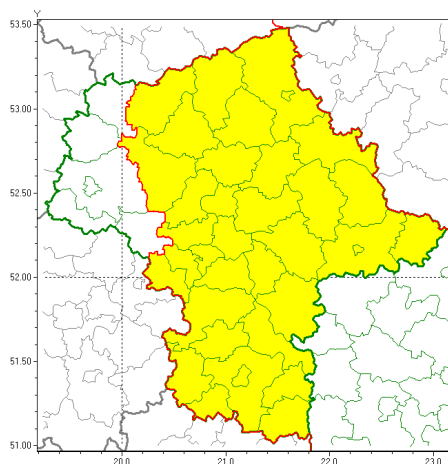

Zasięg ostrzeżeń w województwie

Oblodzenie
2022-01-25 14:28

WOJEWÓDZTWO MAZOWIECKIE
OSTRZEŻENIA METEOROLOGICZNE ZBIORCZO NR 17
WYKAZ OBLODZENIA I INNYCH ZJAWISK WYNIKAJĄCYCH Z OSTRZEŻENIA
o godz. 14:28 dnia 25.01.2022

Zjawisko/Stopień zagrożenia	Oblodzenie/1
Obszar (w nawiasie numer ostrzeżenia dla powiatu)	powiaty: białobrzeski(9), ciechanowski(11), garwoliński(9), grodziski(9), grójecki(9), kozienicki(9), legionowski(10), lipski(9), łosicki(9), makowski(11), miński(9), mławski(11), nowodworski(10), ostrołęcki(11), Ostrołęka(11), ostrowski(10), otwocki(9), piaseczyński(9), płoński(11), pruszkowski(9), przasnyski(11), przysuski(9), pułtuski(10), Radom(9), radomski(9), Siedlce(9), siedlecki(9), sokołowski(10), szydłowiecki(9), Warszawa(9), warszawski zachodni(9), węgrowski(10), wołomiński(10), wyszkowski(10), zwoleński(9), żyrardowski(9)
Ważność	od godz. 20:00 dnia 25.01.2022 do godz. 09:00 dnia 26.01.2022
Prawdopodobieństwo	80%
Przebieg	Prognozuje się zamarzanie mokrej nawierzchni dróg i chodników po opadach deszczu, deszczu ze śniegiem i mokrego śniegu powodujących ich oblodzenie. Temperatura minimalna od -2°C do 0°C, temperatura minimalna przy gruncie około -4°C.
SMS	IMGW-PIB OSTRZEŻENIA: OBLODZENIE/1 mazowieckie (36 powiatów) od 20:00/25.01 do 09:00/26.01.2022 temp. min. od -2st. do 0st., przy gruncie do -4st., lisko. Dotyczy powiatów: białobrzeski, ciechanowski, garwoliński, grodziski, grójecki, kozienicki, legionowski, lipski, łosicki, makowski, miński, mławski, nowodworski, ostrołęcki, Ostrołęka, ostrowski, otwocki, piaseczyński, płoński, pruszkowski, przasnyski, przysuski, pułtuski, Radom, radomski, Siedlce, siedlecki, sokołowski, szydłowiecki, Warszawa, warszawski zachodni, węgrowski, wołomiński, wyszkowski, zwoleński i żyrardowski.
RSO	Woj. mazowieckie (36 powiatów), IMGW-PIB wydał ostrzeżenie pierwszego stopnia o oblodzeniu