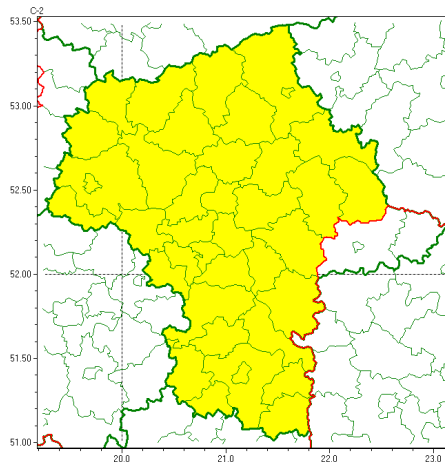

Zasięg ostrzeżeń w województwie

Burze z gradem
2022-08-22 05:31

WOJEWÓDZTWO MAZOWIECKIE
OSTRZEŻENIA METEOROLOGICZNE ZBIORCZO NR 183
WYKAZ OBOWIĄZUJĄCYCH OSTRZEŻEŃ
o godz. 05:31 dnia 22.08.2022

Zjawisko/Stopień zagrożenia	Burze z gradem/1
Obszar (w nawiasie numer ostrzeżenia dla powiatu)	powiaty: białobrzeski(71), ciechanowski(57), garwoliński(68), gostyniński(64), grodziski(64), grójecki(70), kozienicki(69), legionowski(63), lipski(71), makowski(60), miński(65), mławski(60), nowodworski(62), ostrołęcki(64), Ostrołęka(63), ostrowski(67), otwocki(62), piaseczyński(62), Płock(63), płocki(64), płoński(57), pruszkowski(61), przasnyski(60), przysuski(72), pułtuski(62), Radom(72), radomski(72), sierpecki(62), sochaczewski(59), sokołowski(70), szydlowiecki(73), Warszawa(61), warszawski zachodni(60), węgrowski(67), wołomiński(65), wyszkowski(63), zwoleński(72), uromiński(61), yrardowski(68)
Ważność	od godz. 13:00 dnia 22.08.2022 do godz. 20:00 dnia 22.08.2022
Prawdopodobieństwo	70%
Przebieg	Prognozowane są burze, którym miejscami będą towarzyszyć silne opady deszczu do 20 mm oraz porywy wiatru do 70 km/h. Miejscami grad.
SMS	IMGW-PIB OSTRZEŻENIA: BURZE Z GRADEM/1 mazowieckie (39 powiatów) od 13:00/22.08 do 20:00/22.08.2022 deszcz 20 mm, grad, porywy 70 km/h. Dotyczy powiatów: białobrzeski, ciechanowski, garwoliński, gostyniński, grodziski, grójecki, kozienicki, legionowski, lipski, makowski, miński, mławski, nowodworski, ostrołęcki, Ostrołęka, ostrowski, otwocki, piaseczyński, Płock, płocki, płoński, pruszkowski, przasnyski, przysuski, pułtuski, Radom, radomski, sierpecki, sochaczewski, sokołowski, szydlowiecki, Warszawa, warszawski zachodni, węgrowski, wołomiński, wyszkowski, zwoleński, uromiński i yrardowski.
RSO	Woj. mazowieckie (39 powiatów), IMGW-PIB wydał ostrzeżenie pierwszego stopnia o burzach z gradem