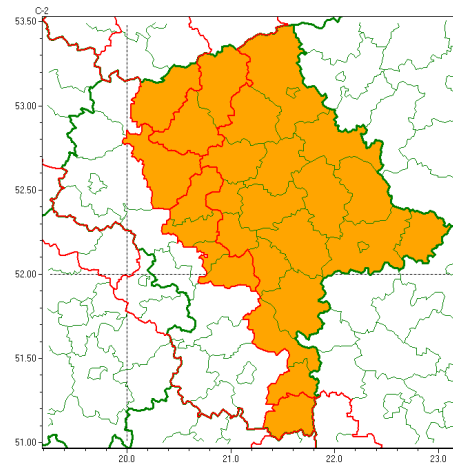

Zasięg ostrzeżeń w województwie

Burze z gradem
2022-08-24 00:01

Upał
2022-08-24 00:01

WOJEWÓDZTWO MAZOWIECKIE
OSTRZEŻENIA METEOROLOGICZNE ZBIORCZO NR 191
WYKAZ OBOWIĄZUJĄCYCH OSTRZEŻEŃ
o godz. 00:01 dnia 24.08.2022

Zjawisko/Stopień zagrożenia	Burze z gradem/2 ZMIANA
Obszar (w nawiasie numer ostrzeżenia dla powiatu)	powiaty: mławski(61)
Ważność	od godz. 00:01 dnia 24.08.2022 do godz. 02:00 dnia 24.08.2022
Prawdopodobieństwo	80%
Przebieg	Prognozowane są burze, którym miejscami będą towarzyszyć bardzo silne opady deszczu od 30 mm do 40 mm, lokalnie w wyniku kumulacji do 55 mm, oraz porywy wiatru do 70 km/h, lokalnie do 80 km/h. Miejscami grad.
SMS	IMGW-PIB OSTRZEŻENIA: BURZE Z GRADEM/2 mazowieckie (1 powiat) od 00:01/24.08 do 02:00/24.08.2022 deszcz 55 mm, grad, porywy 80 km/h. Dotyczy powiatów: mławski.
RSO	Woj. mazowieckie (1 powiat), IMGW-PIB wydał ostrzeżenie drugiego stopnia o burzach z gradem
Uwagi	Korekta stopnia ostrzeżenia.
Zjawisko/Stopień zagrożenia	Burze z gradem/2 ZMIANA
Obszar (w nawiasie numer ostrzeżenia dla powiatu)	powiaty: białobrzeski(72), gostyniński(65), grodziski(65), grójecki(71), lipski(73), Płock(64), płocki(65), płocki(58), przysuski(73), Radom(73), radomski(73), sierpecki(63), sochaczewski(60), szydłowiecki(74), uromiński(62), ywardowski(69)
Ważność	od godz. 00:01 dnia 24.08.2022 do godz. 02:00 dnia 24.08.2022