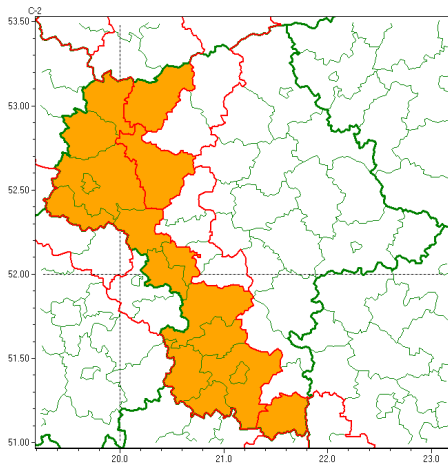

Zasięg ostrzeżeń w województwie

Burze z gradem
2022-08-24 00:01

Upał
2022-08-24 00:01

WOJEWÓDZTWO MAZOWIECKIE
OSTRZEŻENIA METEOROLOGICZNE ZBIORCZO NR 191
WYKAZ OBOWIĄZUJĄCYCH OSTRZEŻEŃ
o godz. 00:01 dnia 24.08.2022

Zjawisko/Stopień zagrożenia	Burze z gradem/2 ZMIANA
Obszar (w nawiasie numer ostrzeżenia dla powiatu)	powiaty: mławski(61)
Ważność	od godz. 00:01 dnia 24.08.2022 do godz. 02:00 dnia 24.08.2022
Prawdopodobieństwo	80%
Przebieg	Prognozowane są burze, którym miejscami będą towarzyszyć bardzo silne opady deszczu od 30 mm do 40 mm, lokalnie w wyniku kumulacji do 55 mm, oraz porywy wiatru do 70 km/h, lokalnie do 80 km/h. Miejscami grad.
SMS	IMGW-PIB OSTRZEŻENIA: BURZE Z GRADEM/2 mazowieckie (1 powiat) od 00:01/24.08 do 02:00/24.08.2022 deszcz 55 mm, grad, porywy 80 km/h. Dotyczy powiatów: mławski.
RSO	Woj. mazowieckie (1 powiat), IMGW-PIB wydał ostrzeżenie drugiego stopnia o burzach z gradem
Uwagi	Korekta stopnia ostrzeżenia.
Zjawisko/Stopień zagrożenia	Burze z gradem/2 ZMIANA
Obszar (w nawiasie numer ostrzeżenia dla powiatu)	powiaty: białobrzeski(72), gostyniński(65), grodziski(65), grójecki(71), lipski(73), Płock(64), płocki(65), płocki(58), przysuski(73), Radom(73), radomski(73), sierpecki(63), sochaczewski(60), szydłowiecki(74), uromiński(62), ywardowski(69)
Ważność	od godz. 00:01 dnia 24.08.2022 do godz. 02:00 dnia 24.08.2022